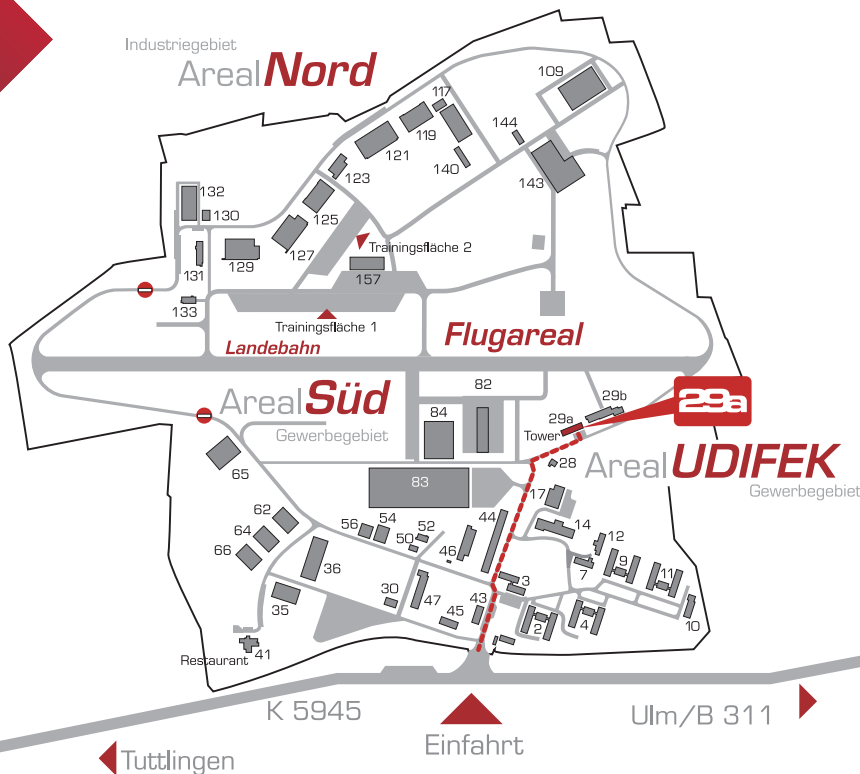

Akademie für Kosmetik und Wellness

take-off
GewerbePark
TUTTLINGEN | NEUHAUSEN OB ECK

Akademie für Kosmetik und Wellness

Frau Anja Berbig
take-off GewerbePark 29a
D-78579 Neuhausen ob Eck

Tel. +49 7467 / 9496-18
info@kosmetik-akademie.com
www.kosmetik-akademie.com

Flugplatz EDSN Neuhausen ob Eck
Flugplatzbezugspunkt: N 47°58'35" E 08°54'14"