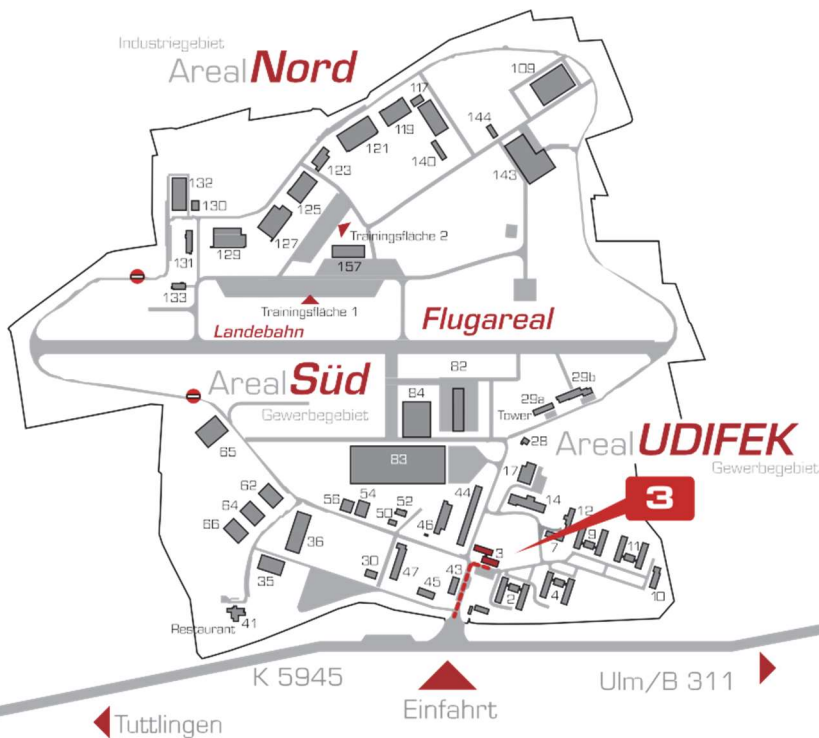

Flugplatz EDSN Neuhausen ob Eck
Flugplatzbezugspunkt: N 47°58'35" E 08°54'14"