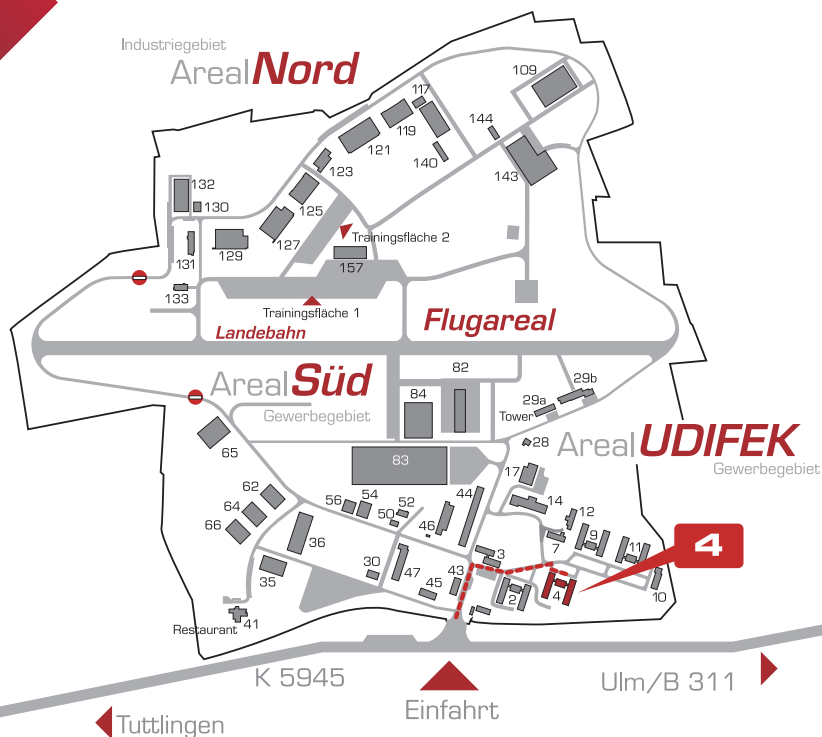

ENDO INDUSTRIAL GmbH + Co. KG

take-off
GewerbePark
TUTTLINGEN | NEUHAUSEN OB ECK

ENDO INDUSTRIAL GmbH + Co. KG

take-off GewerbePark 4
D-78579 Neuhausen ob Eck

Tel. +49 7467 / 1840183
Fax +49 7467 / 9450930
info@industrieendoskope.de

Flugplatz EDSN Neuhausen ob Eck
Flugplatzbezugspunkt: N 47°58'35" E 08°54'14"