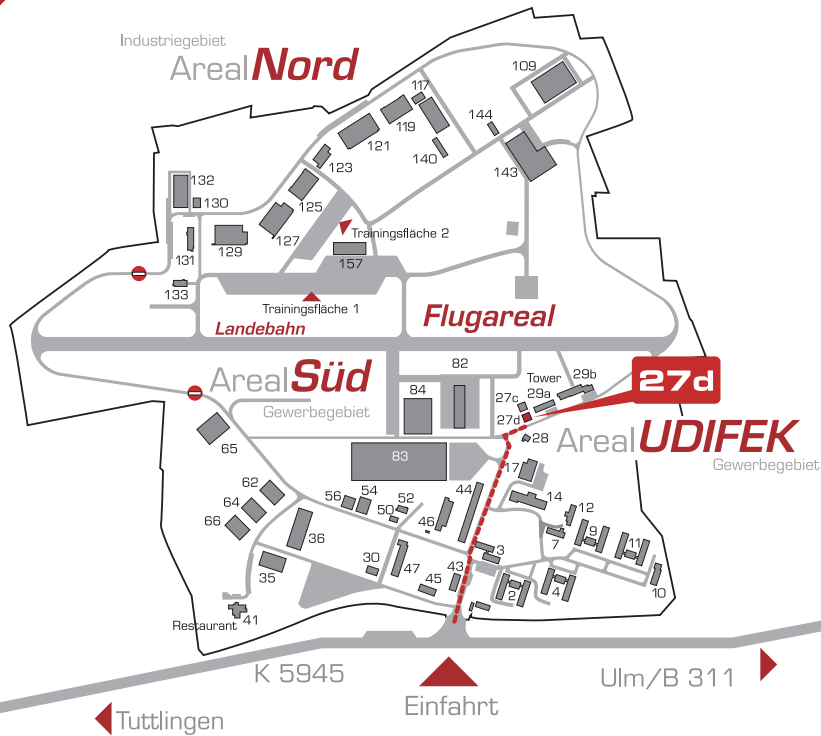

Baumann Bauconsult GmbH + Co. KG

take-off
GewerbePark
TUTTLINGEN | NEUHAUSEN OB ECK

Baumann Bauconsult GmbH + Co. KG

take-off GewerbePark 27d
D-78579 Neuhausen ob Eck

Tel. +49 7467 / 9491890
Fax +49 7467 / 9494899
info@baumann-bauconsult.de
www.baumann-bauconsult.de

Flugplatz EDSN Neuhausen ob Eck
Flugplatzbezugspunkt: N 47°58'35" E 08°54'14"