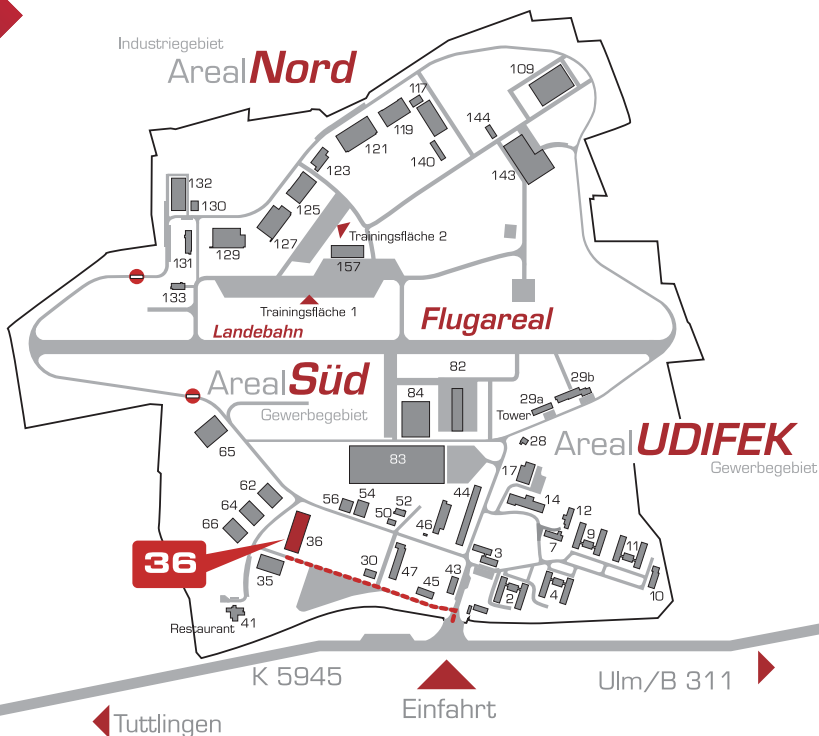

Schubert System Elektronik GmbH

take-off
GewerbePark
TUTTLINGEN | NEUHAUSEN OB ECK

Schubert System Elektronik GmbH

take-off GewerbePark 36
D-78579 Neuhausen ob Eck

Tel. +49 7467 / 9497-0
Fax +49 7467 / 9497-350
info@schubert-system-elektronik.de
www.schubert-system-elektronik.de

Flugplatz EDSN Neuhausen ob Eck
Flugplatzbezugspunkt: N 47°58'35" E 08°54'14"