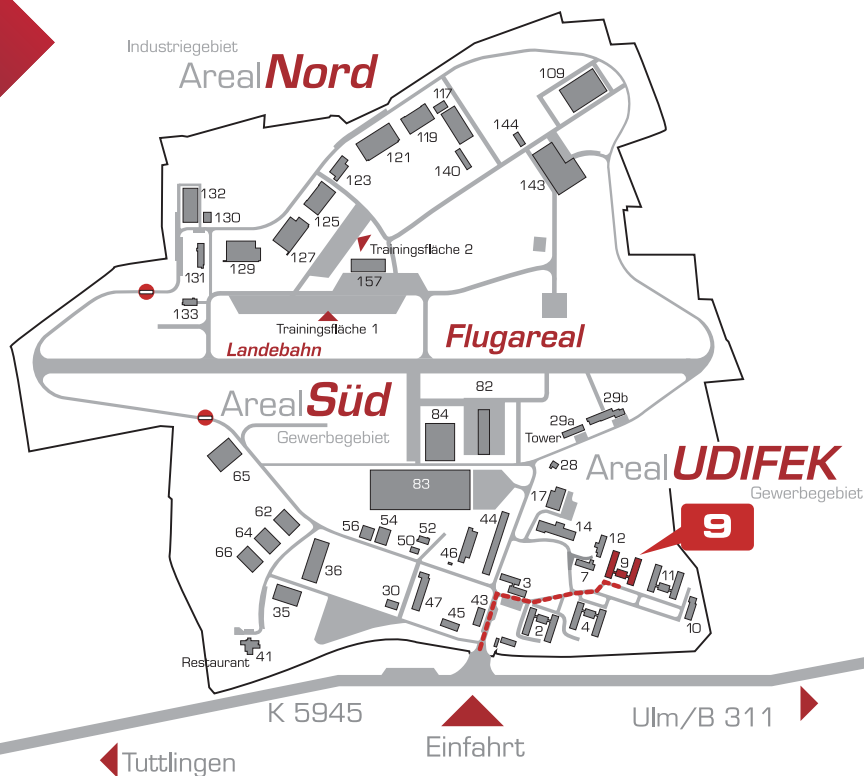

360° Performance, Martin Hermann

take-off
GewerbePark
TUTTLINGEN | NEUHAUSEN OB ECK

360° Performance, Martin Hermann

take-off GewerbePark 9
D-78579 Neuhausen ob Eck

Tel. +49 162 / 4006904
www.facebook.com/360-Grad-Performance-541741565964042

Flugplatz EDSN Neuhausen ob Eck
Flugplatzbezugspunkt: N 47°58'35" E 08°54'14"