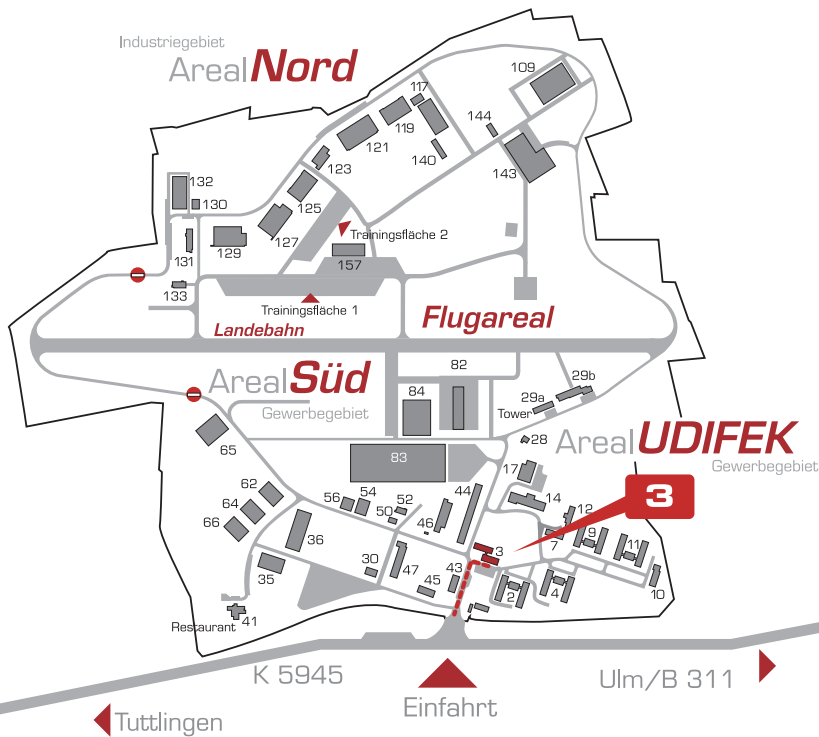

Dr. Rolf Hilzinger

take-off
GewerbePark
TUTTLINGEN | NEUHAUSEN OB ECK

Dr. Rolf Hilzinger

take-off GewerbePark 3
R 113
D-78579 Neuhausen ob Eck

Tel. +49 7467 / 949041
info@Dr-Hilzinger.ch

Flugplatz EDSN Neuhausen ob Eck
Flugplatzbezugspunkt: N 47°58'35" E 08°54'14"