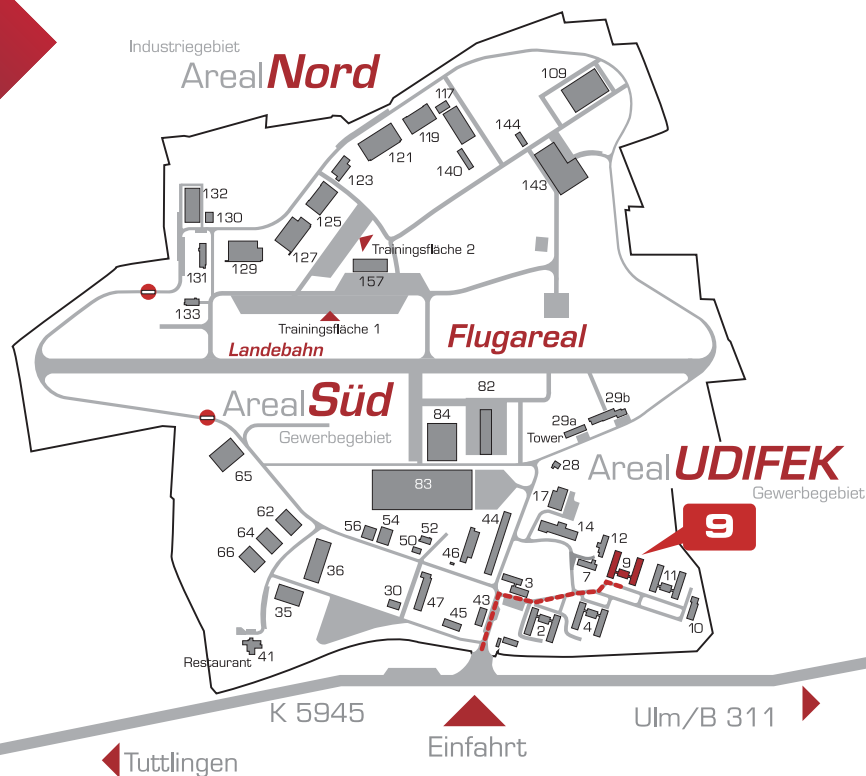

Steampunk Tools-Vape Mods & More

take-off
GewerbePark
TUTTLINGEN | NEUHAUSEN OB ECK

Steampunk Tools- Vape Mods & More

take-off GewerbePark 9
D-78579 Neuhausen ob Eck

Tel. +49 160 / 6231500
David.Hippedinger@gmail.de

Flugplatz EDSN Neuhausen ob Eck
Flugplatzbezugspunkt: N 47°58'35" E 08°54'14"