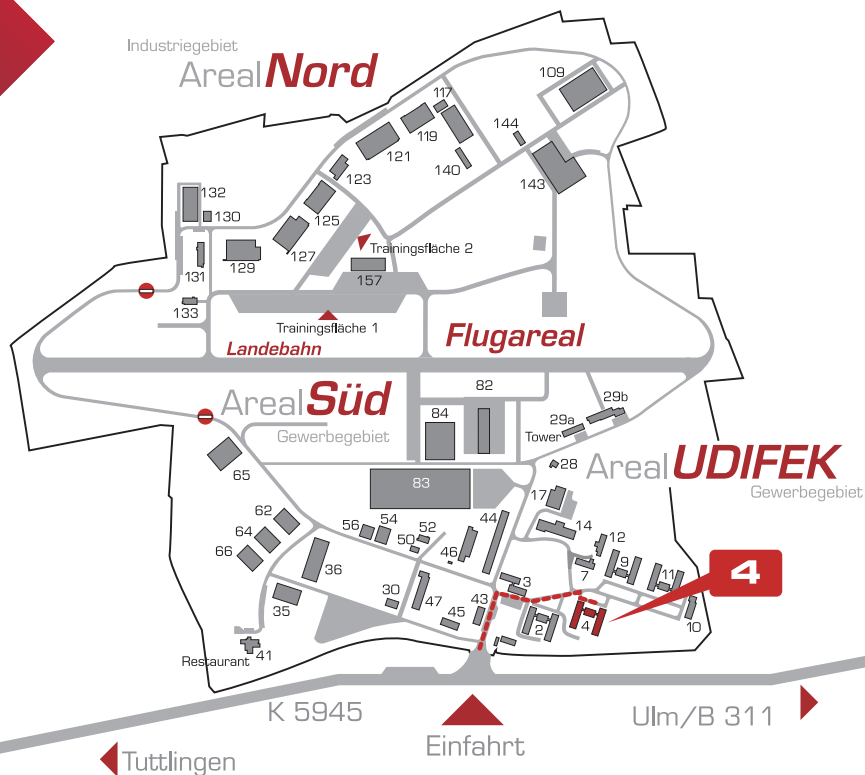

**WS Süd GbR, Steuerberater, Wirtschaftsprüfer, Rechtsanwälte**

**take-off**  
GewerbePark  
TUTTLINGEN | NEUHAUSEN OB ECK

**WS Süd GbR, Steuerberater,  
Wirtschaftsprüfer,  
Rechtsanwälte**

take-off GewerbePark 4  
D-78579 Neuhausen ob Eck

Tel. +49 7467 / 94506-0  
Fax +49 7467 / 94506-10  
info-neuhausen@ws-sued.de  
www.ws-sued.de

Flugplatz EDSN Neuhausen ob Eck  
Flugplatzbezugspunkt: N 47°58'35" E 08°54'14"