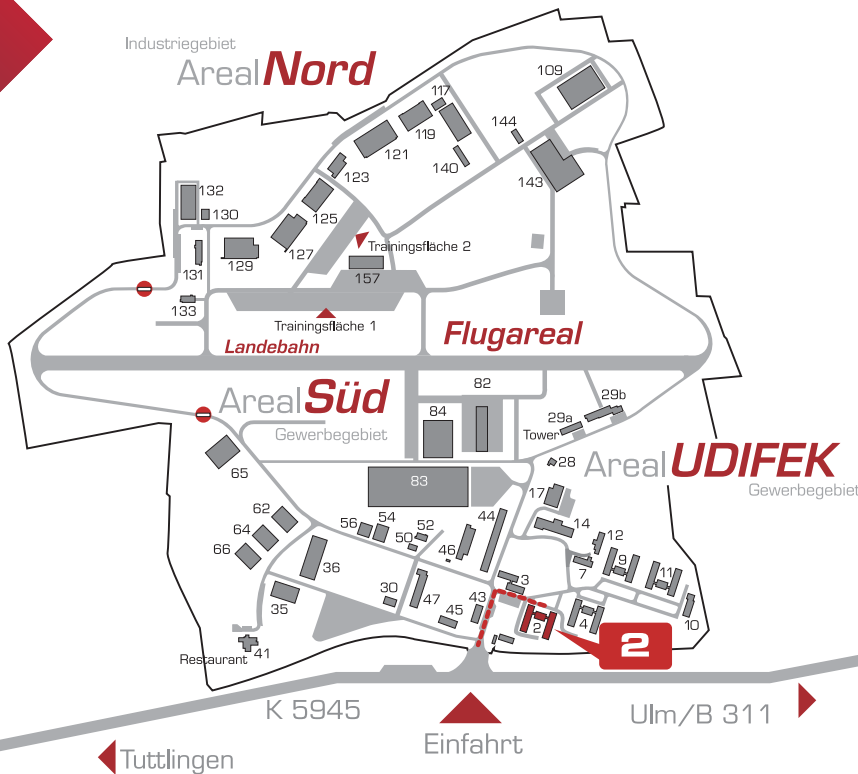

G.I.V. Südwest GmbH & Co.KG

take-off
GewerbePark
TUTTLINGEN | NEUHAUSEN OB ECK

G.I.V. Südwest GmbH & Co.KG

take-off GewerbePark 2
D-78579 Neuhausen ob Eck

Tel. +49 7467 / 94909-0
Fax +49 7467 / 94909-99
info@giv-suedwest.de

Flugplatz EDSN Neuhausen ob Eck
Flugplatzbezugspunkt: N 47°58'35" E 08°54'14"