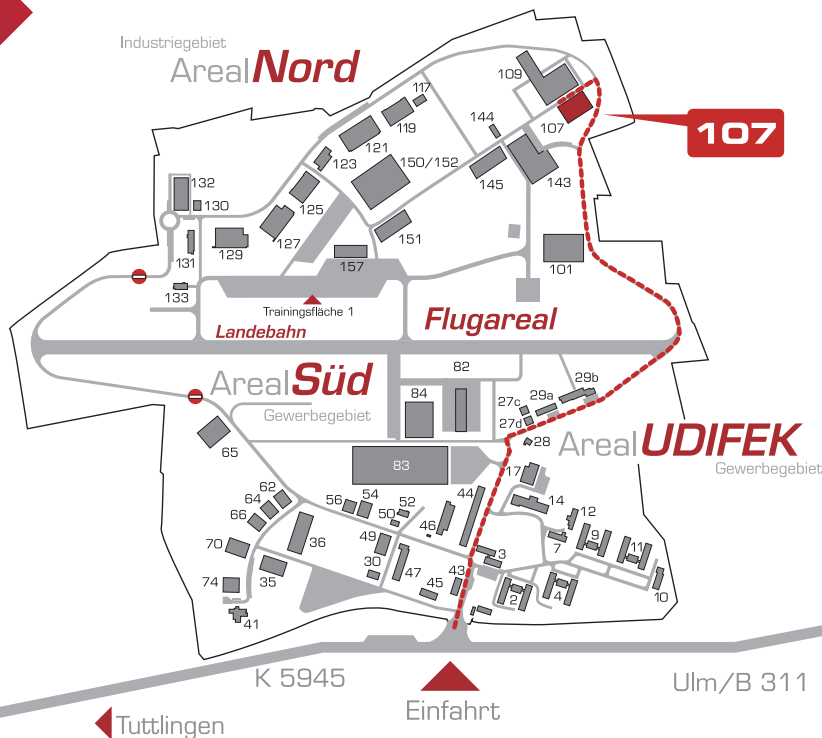

# GIMA GmbH & Co. KG

**take-off**  
Gewerbepark  
TUTTLINGEN | NEUHAUSEN OB ECK

**GIMA GmbH & Co. KG**

Servicelager Tuttlingen  
take-off GewerbePark 107  
D-78579 Neuhausen ob Eck

tuttlingen@gima-profi.de  
www.gima-profi.de

**GIMA**<sup>®</sup>

| Die Marke der Profis

Flugplatz EDSN Neuhausen ob Eck  
Flugplatzbezugspunkt: N 47°58'35" E 08°54'14"