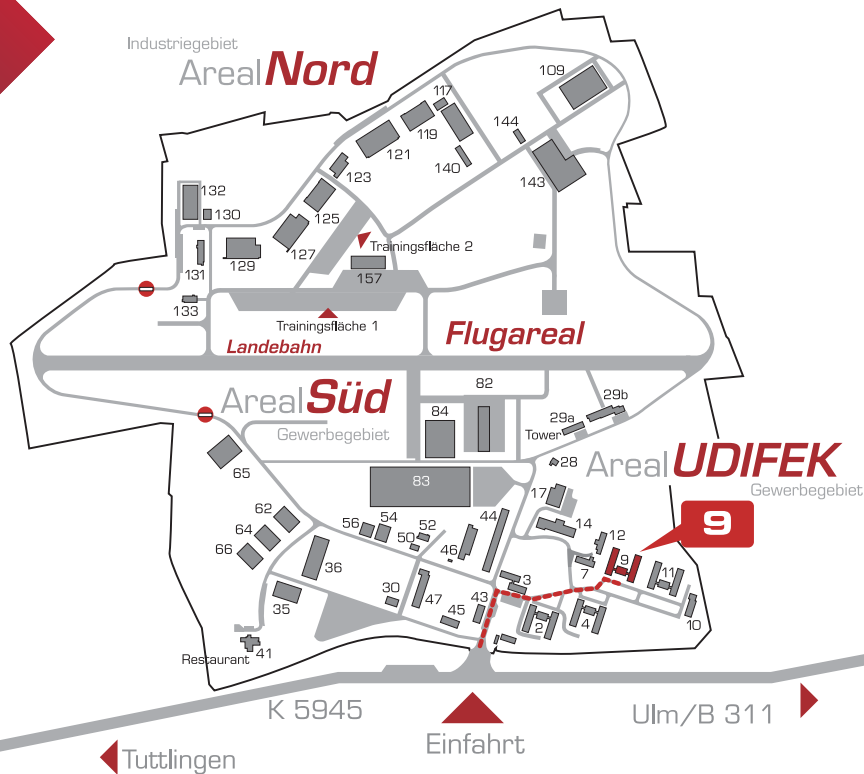

**A. Henniss e.K.**

**take-off**  
GewerbePark  
TUTTLINGEN | NEUHAUSEN OB ECK

**A. Henniss e.K.**

take-off GewerbePark 9  
D-78579 Neuhausen ob Eck

Tel. +49 7467 / 910 55 19  
Fax +49 7467 / 9451865  
a.henniss@t-online.de  
www.henniss-med.com

Flugplatz EDSN Neuhausen ob Eck  
Flugplatzbezugspunkt: N 47°58'35" E 08°54'14"