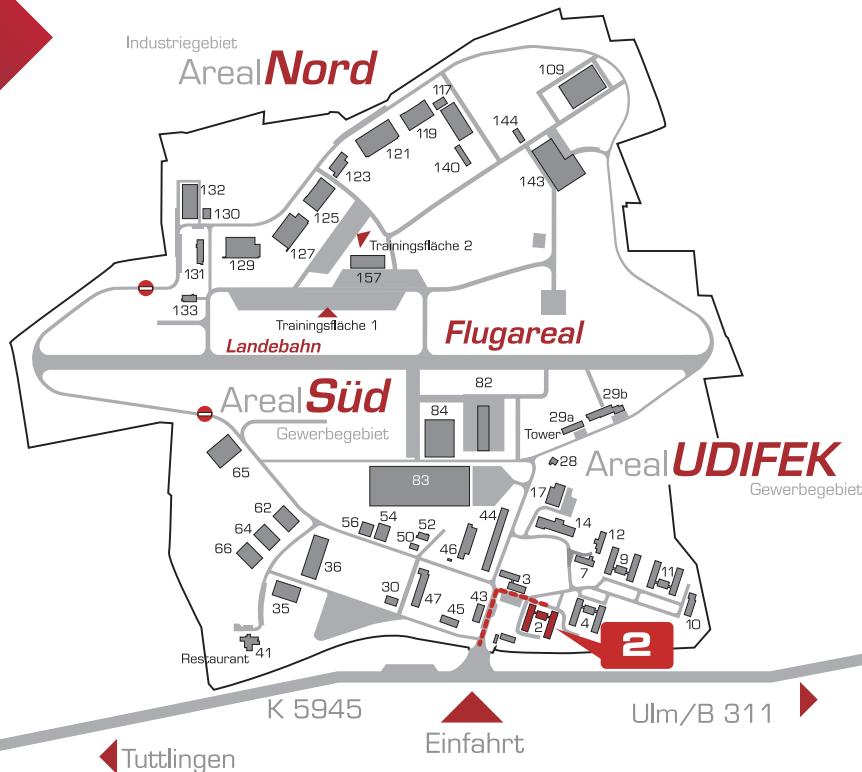

achim.fleischhauer@implenia.com

www.regiobau.implenia.com

Flugplatz EDSN Neuhausen ob Eck

Flugplatzbezugspunkt: N 47°58'35" E 08°54'14"