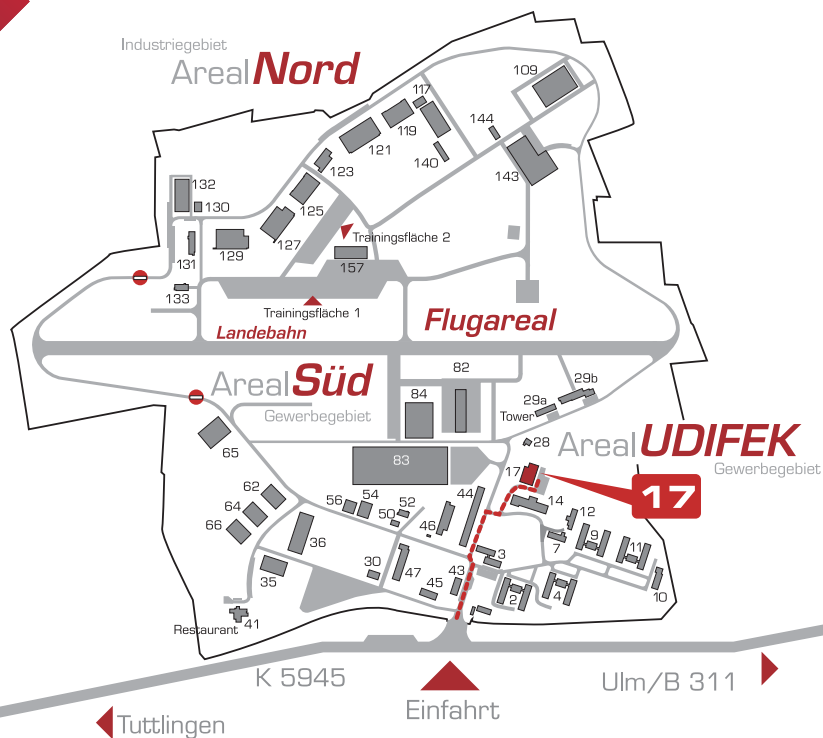

K2-Zerspanung GmbH & Co.KG

take-off
GewerbePark
TUTTLINGEN | NEUHAUSEN OB ECK

K2-Zerspanung GmbH & Co.KG

take-off GewerbePark 17
D-78579 Neuhausen ob Eck

Tel. +49 7467 / 9476673
Fax +49 7467 / 9497772
marcel.kohler@k2-zerspanung.de

Flugplatz EDSN Neuhausen ob Eck
Flugplatzbezugspunkt: N 47°58'35" E 08°54'14"