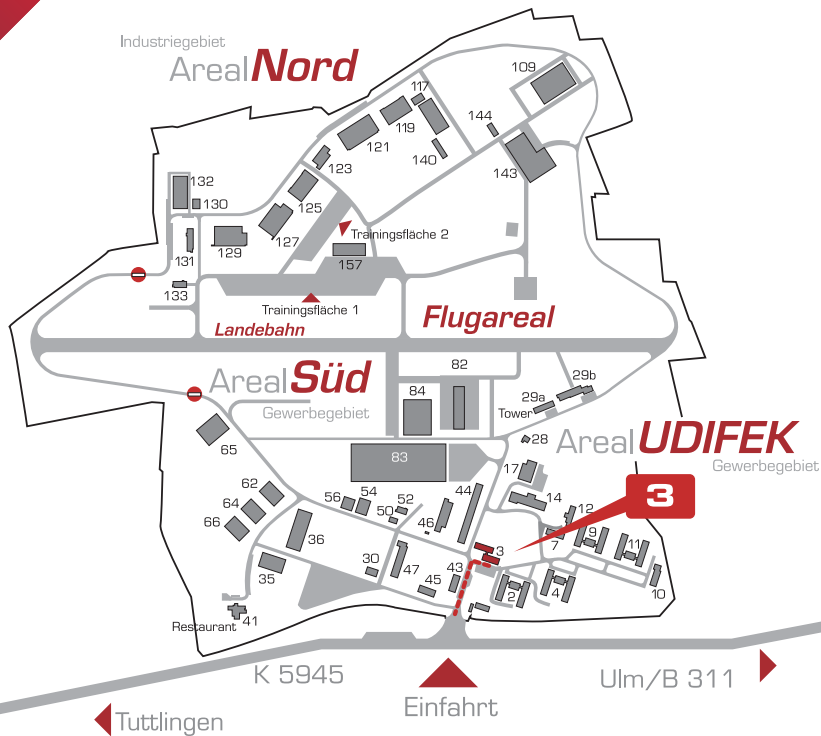

**KB Consulting**

**take-off**  
GewerbePark  
TUTTLINGEN | NEUHAUSEN OB ECK

**KB Consulting**

take-off GewerbePark 3  
D-78579 Neuhausen ob Eck

Katja Batista  
katja.batista@consulting-kb.de

Flugplatz EDSN Neuhausen ob Eck  
Flugplatzbezugspunkt: N 47°58'35" E 08°54'14"