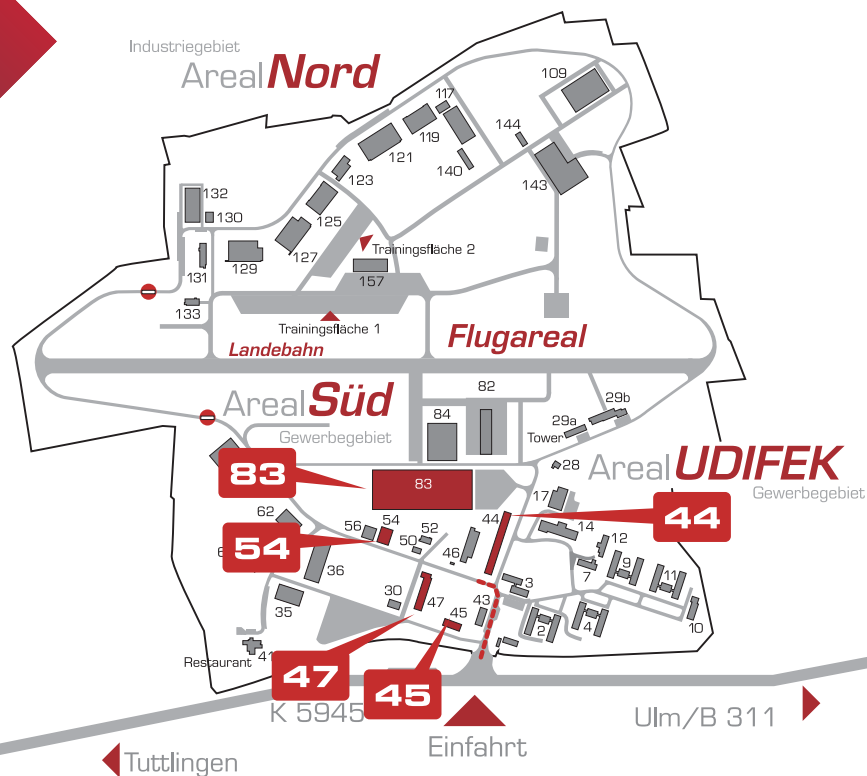

KARL STORZ SE & Co. KG

take-off
GewerbePark
TUTTLINGEN | NEUHAUSEN OB ECK

KARL STORZ SE & Co. KG

take-off GewerbePark 83
D-78579 Neuhausen ob Eck

Tel. +49 7461 / 7080
info@karlstorz.de
www.karlstorz.com

Flugplatz EDSN Neuhausen ob Eck
Flugplatzbezugspunkt: N 47°58'35" E 08°54'14"