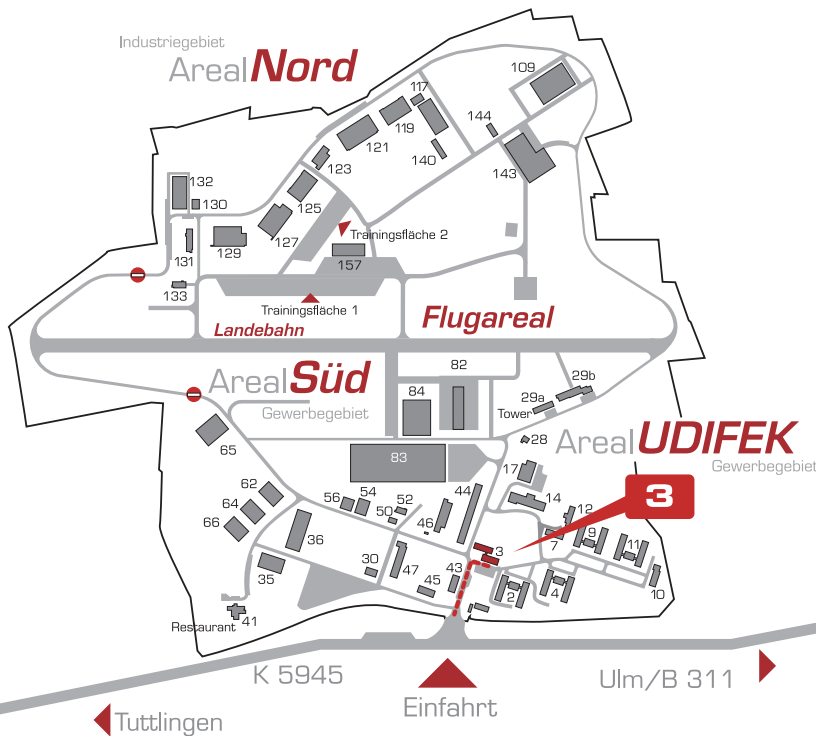

Klumpp Consulting & Change Management

Klumpp Consulting & Change Management

take-off GewerbePark 3
D-78579 Neuhausen ob Eck

Tel. +49 176 / 3223 5765
info@klumpp-consulting.de
www.klumpp-consulting.de

Flugplatz EDSN Neuhausen ob Eck
Flugplatzbezugspunkt: N 47°58'35" E 08°54'14"