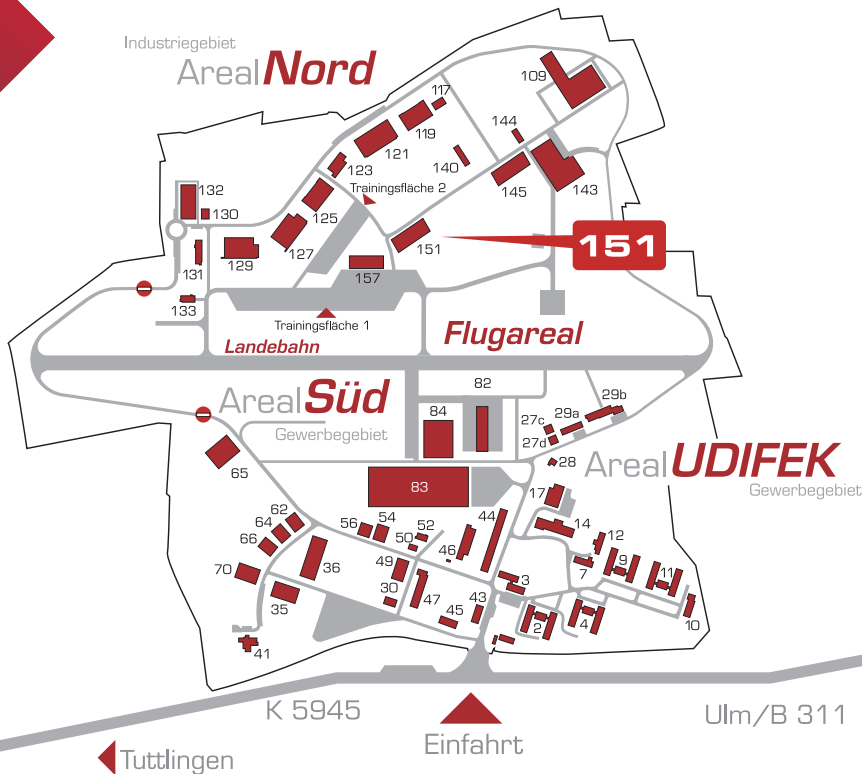

Kurz Transporte

take-off
GewerbePark
TUTTLINGEN | NEUHAUSEN OB ECK

Kurz Transporte

take-off GewerbePark 151
D-78579 Neuhausen ob Eck

Tel. +49 7467 / 94507-0
Fax +49 7467 / 94507-29
info@transporte-kurz.de
www.transporte-kurz.de

Flugplatz EDSN Neuhausen ob Eck
Flugplatzbezugspunkt: N 47°58'35" E 08°54'14"