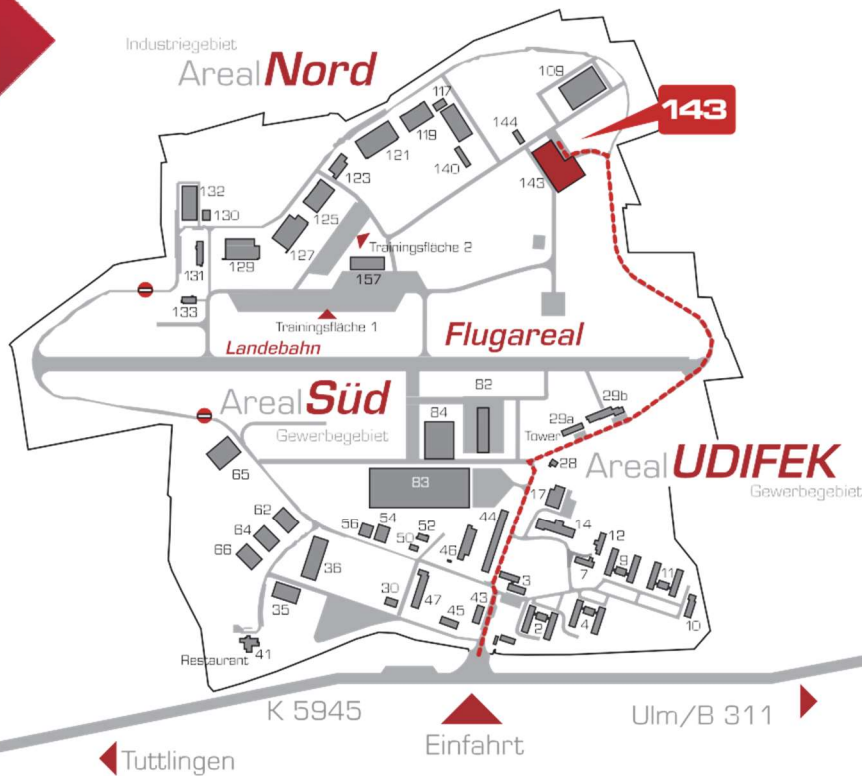

Mall + Herlan GmbH

take-off
GewerbePark
TUTTLINGEN | NEUHAUSEN OB ECK

Mall + Herlan GmbH

take-off GewerbePark 143
D-78579 Neuhausen ob Eck

Tel. +49 7467 / 9464-0
Fax +49 7467 / 9464-64
neuhausen@mall-herlan.com
www.wifag-polytype.com

Flugplatz EDSN Neuhausen ob Eck
Flugplatzbezugspunkt: N 47°58'35" E 08°54'14"