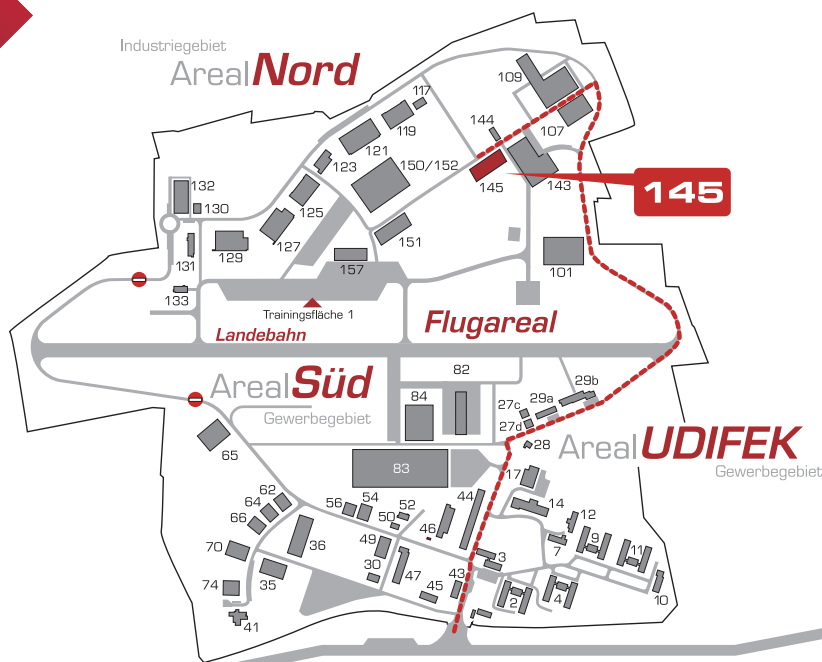

MEIHACK Messebau GmbH

take-off
GewerbePark
TUTTLINGEN | NEUHAUSEN OB ECK

MEIHACK Messebau GmbH

take-off GewerbePark 145
D-78579 Neuhausen ob Eck

Tel. +49 7467 / 94960-0
info@die-realisierer.de
www.die-realisierer.de

MEIHACK
die realisierer

messebau · schreinerei · werbetechnik

Flugplatz EDSN Neuhausen ob Eck
Flugplatzbezugspunkt: N 47°58'35" E 08°54'14"