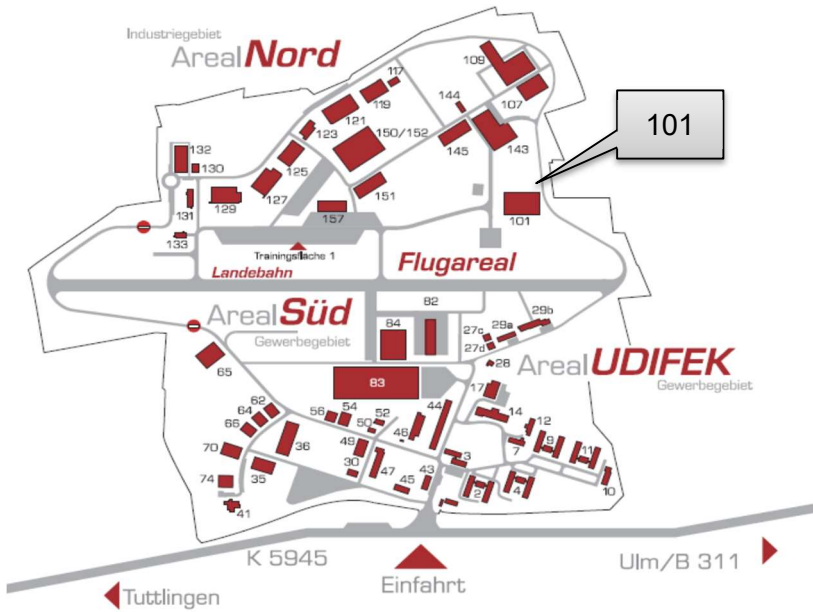

OZS Oberflächenzentrum Süd GmbH

take-off
GewerbePark
TUTTLINGEN | NEUHAUSEN OB ECK

OZS Oberflächenzentrum Süd GmbH

take-off GewerbePark 101
D-78579 Neuhausen ob Eck

Tel. 07467/949790
info@ozs-gmbh.de
www.ozs-gmbh.de

Flugplatz EDSN Neuhausen ob Eck
Flugplatzbezugspunkt: N 47°58'35" E 08°54'14"