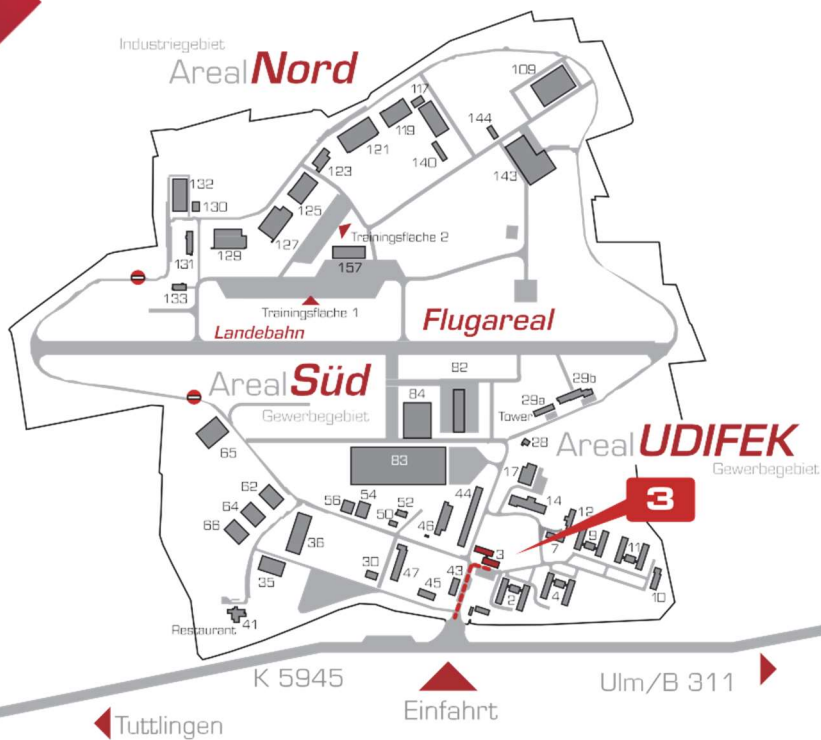

PMT – Premium Mounting Technologies GmbH & Co. KG

take-off
GewerbePark
TUTTLINGEN | NEUHAUSEN OB ECK

PMT – Premium Mounting Technologies GmbH & Co. KG

take-off GewerbePark 3
D-78579 Neuhausen ob Eck

Tel. +49 160 96 85 24 12

m.bevere@pmt.solutions

Flugplatz EDSN Neuhausen ob Eck

Flugplatzbezugspunkt: N 47°58'35" E 08°54'14"