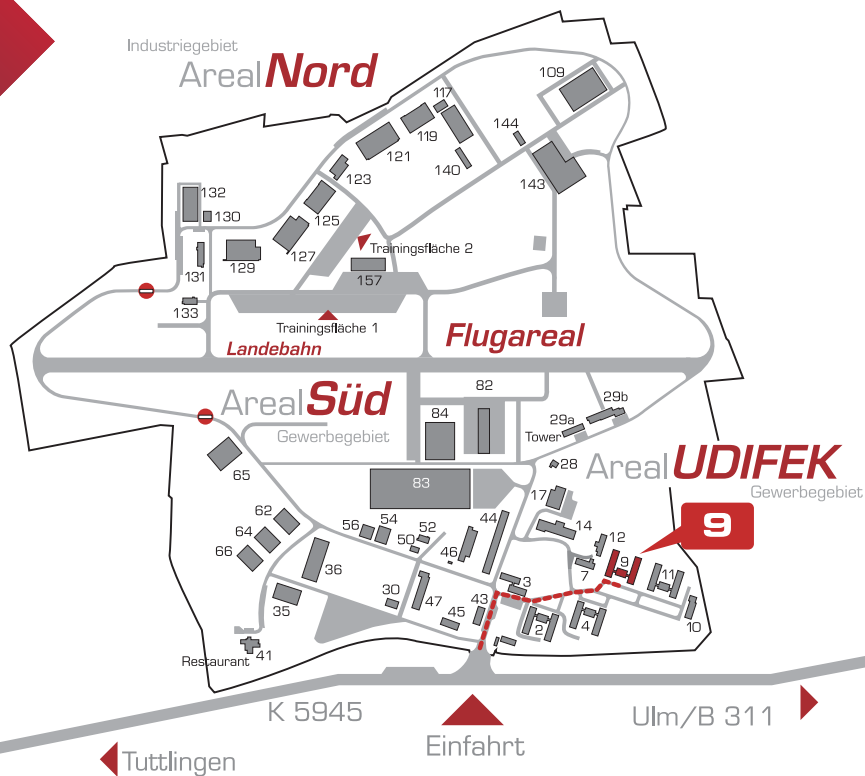

# Pius Lang Medizintechnik GmbH

**take-off**  
GewerbePark  
TUTTLINGEN | NEUHAUSEN OB ECK

## Pius Lang Medizintechnik GmbH

take-off GewerbePark 9  
D-78579 Neuhausen ob Eck

Flugplatz EDSN Neuhausen ob Eck  
Flugplatzbezugspunkt: N 47°58'35" E 08°54'14"