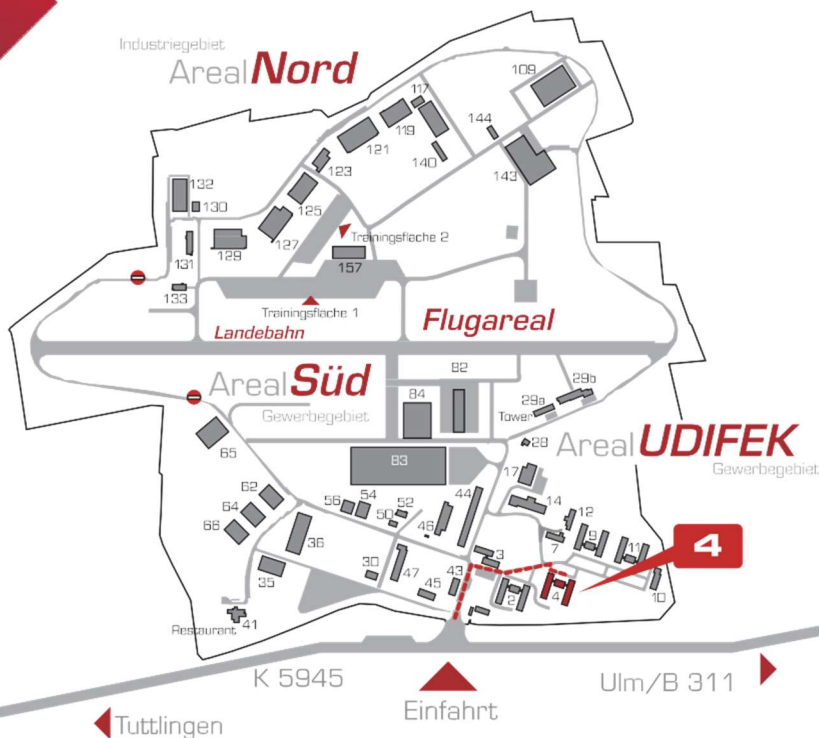

take-off
GewerbePark
TUTTLINGEN | NEUHAUSEN OB ECK

Queisser GmbH

Industriestraße 30
D-74357 Bönnigheim

take-off GewerbePark 4
D-78579 Neuhausen ob Eck

Tel. +49 7143 / 961811-0

info@queisser-gmbh.de

www.queisser-gmbh.de

Flugplatz EDSN Neuhausen ob Eck

Flugplatzbezugspunkt: N 47°58'35" E 08°54'14"