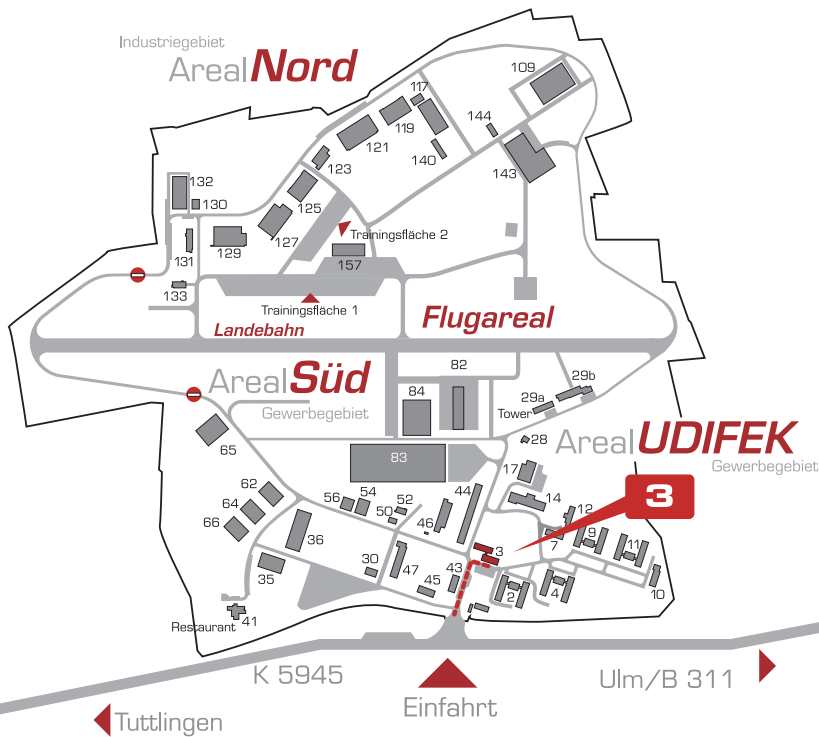

take-off
GewerbePark
TUTTLINGEN | NEUHAUSEN OB ECK

Rehberg Consulting

take-off GewerbePark 3
D-78579 Neuhausen ob Eck

Tel. +49 176 / 389 557 98
info@rehberg-consulting.de
www.rehberg-consulting.de

Flugplatz EDSN Neuhausen ob Eck
Flugplatzbezugspunkt: N 47°58'35" E 08°54'14"