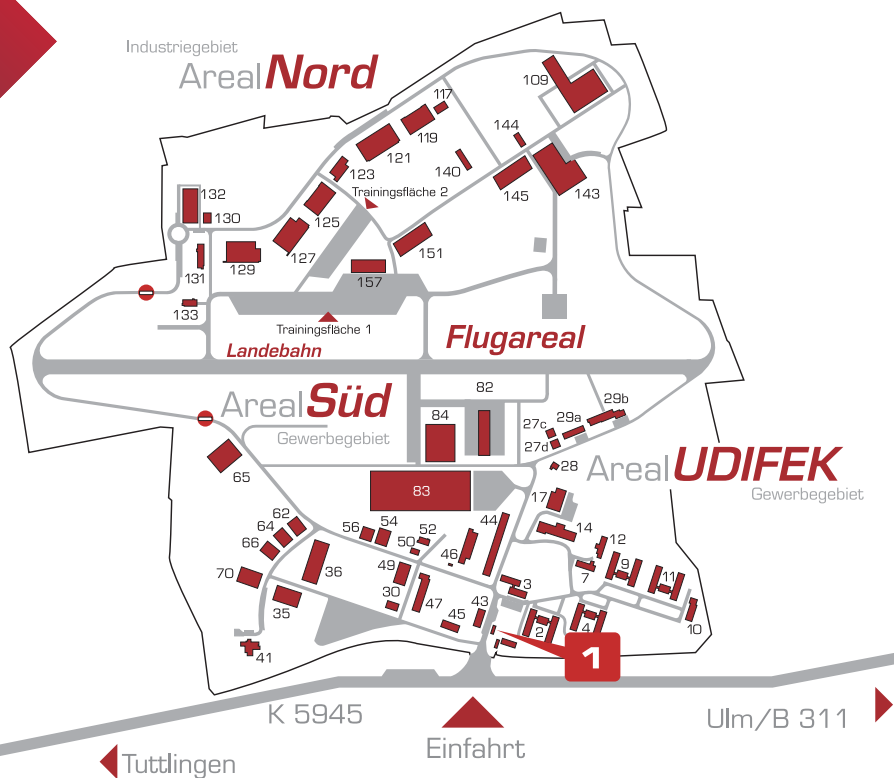

Meisterbäckerei Schneckenburger

take-off
GewerbePark
TUTTLINGEN | NEUHAUSEN OB ECK

Meisterbäckerei Schneckenburger

take-off GewerbePark 1
D-78579 Neuhausen ob Eck

www.meisterbaeckerei.de

Flugplatz EDSN Neuhausen ob Eck
Flugplatzbezugspunkt: N 47°58'35" E 08°54'14"