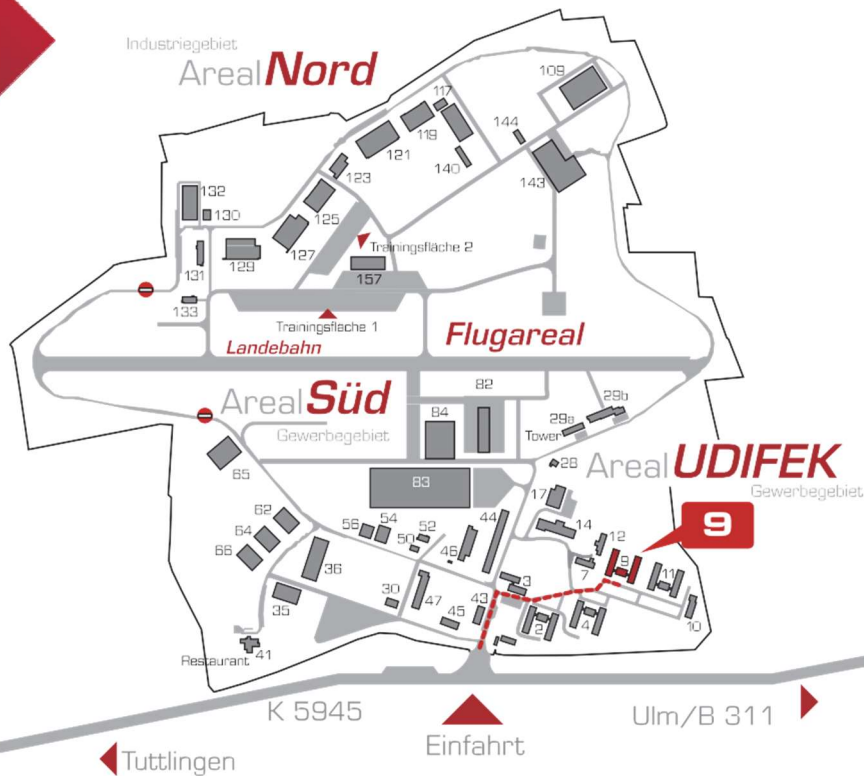

# Shine Cosmetics Jessica Hoffmann

**take-off**  
GewerbePark  
TUTTLINGEN | NEUHAUSEN OB ECK

## Shine Cosmetics Jessica Hoffmann

take-off GewerbePark 9  
D-78579 Neuhausen ob Eck

Tel. +49 1523 7863660  
[Shinecosmetics3@gmail.com](mailto:Shinecosmetics3@gmail.com)

Flugplatz EDSN Neuhausen ob Eck  
Flugplatzbezugspunkt: N 47°58'35" E 08°54'14"