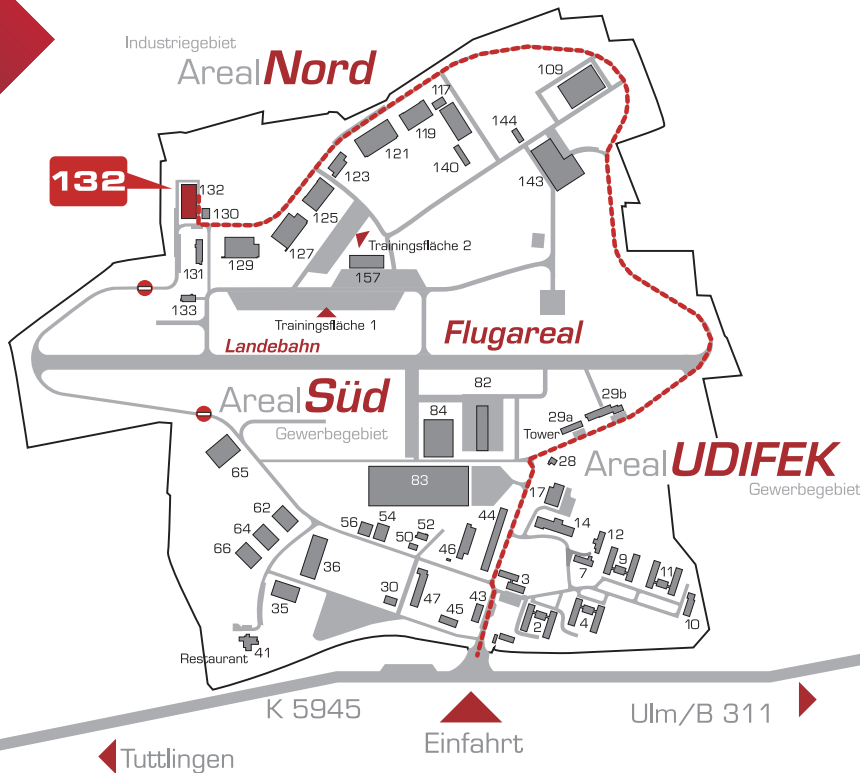

Treu Instrumente GmbH

Treu Instrumente GmbH

take-off GewerbePark 130 - 132
D-78579 Neuhausen ob Eck

Tel. +49 7467 / 94 76 73 0
Fax +49 7467 / 94 76 73 - 50
info@treu.com
www.treu.com

Flugplatz EDSN Neuhausen ob Eck
Flugplatzbezugspunkt: N 47°58'35" E 08°54'14"