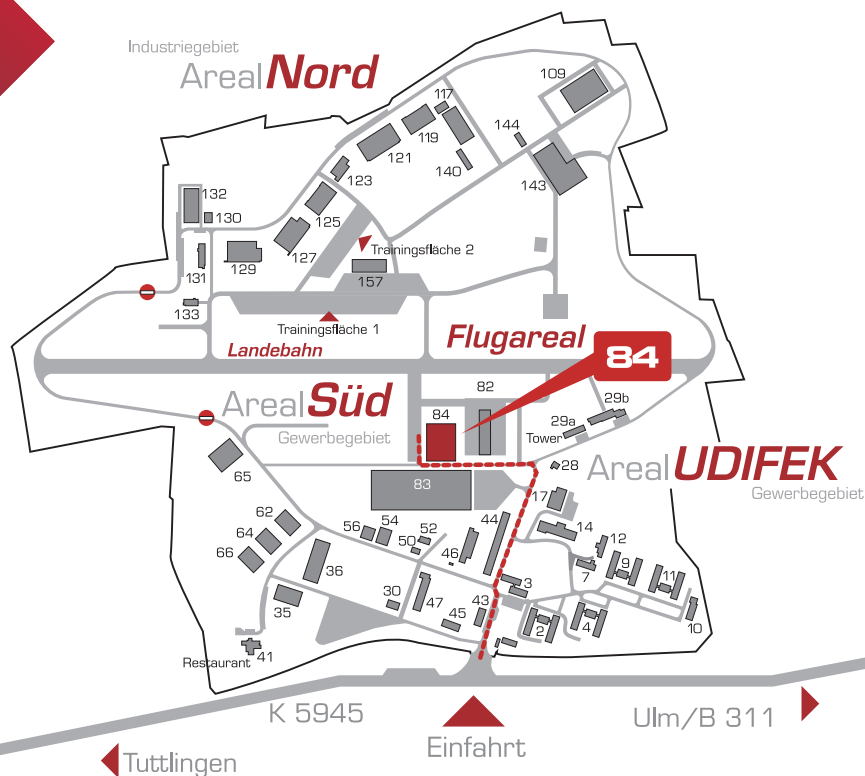

# Aircraft Services Hotel und Events

**take-off**  
GewerbePark  
TUTTLINGEN | NEUHAUSEN OB ECK

## Aircraft Services Hotel und Events

take-off GewerbePark 84  
D-78579 Neuhausen ob Eck

Tel. +49 7467 / 94918-0  
Fax +49 7467 / 94918-10  
info@aircraft.ch  
www.aircraft.ch

Flugplatz EDSN Neuhausen ob Eck  
Flugplatzbezugspunkt: N 47°58'35" E 08°54'14"