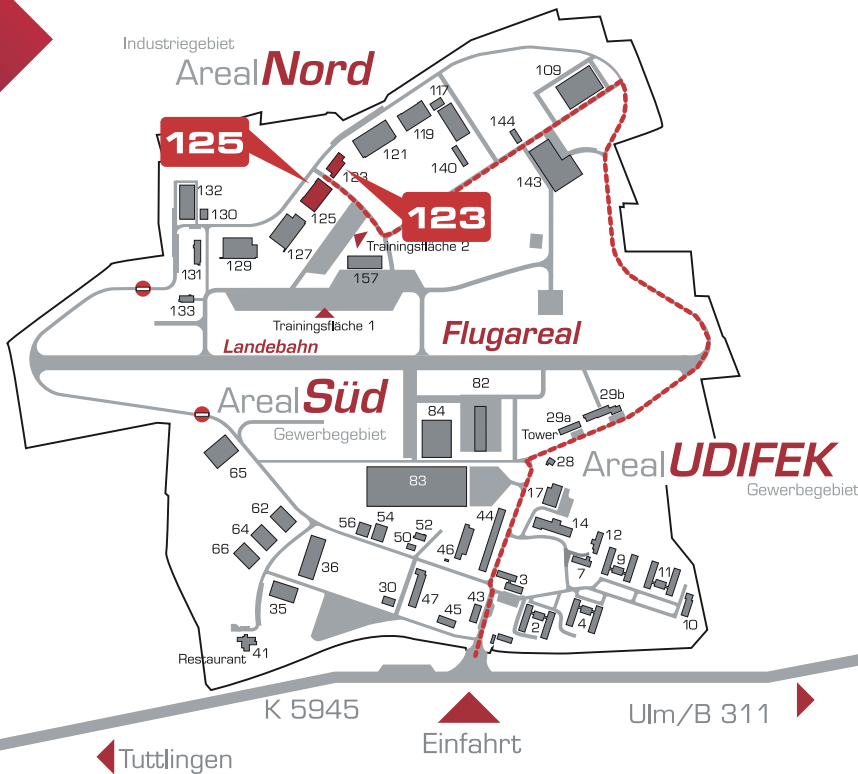

CMS GmbH

take-off
GewerbePark
TUTTLINGEN | NEUHAUSEN OB ECK

CMS GmbH

take-off GewerbePark 125
D-78579 Neuhausen ob Eck

Tel. +49 7461 / 940-3700
Fax +49 7461 / 940-3701
cms@chiron-werke.de
www.chiron-werke.de

Flugplatz EDSN Neuhausen ob Eck
Flugplatzbezugspunkt: N 47°58'35" E 08°54'14"