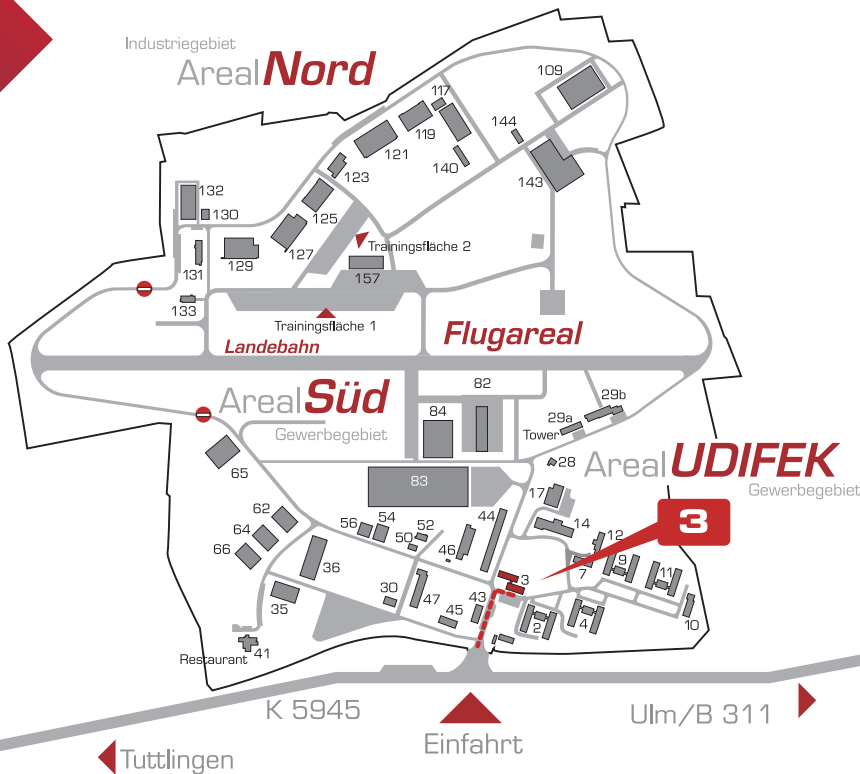

Convia Logistik

take-off
GewerbePark
TUTTLINGEN | NEUHAUSEN OB ECK

Convia Logistik

take-off GewerbePark 3
D-78579 Neuhausen ob Eck

Tel. +49 7467 / 910910

Flugplatz EDSN Neuhausen ob Eck
Flugplatzbezugspunkt: N 47°58'35" E 08°54'14"