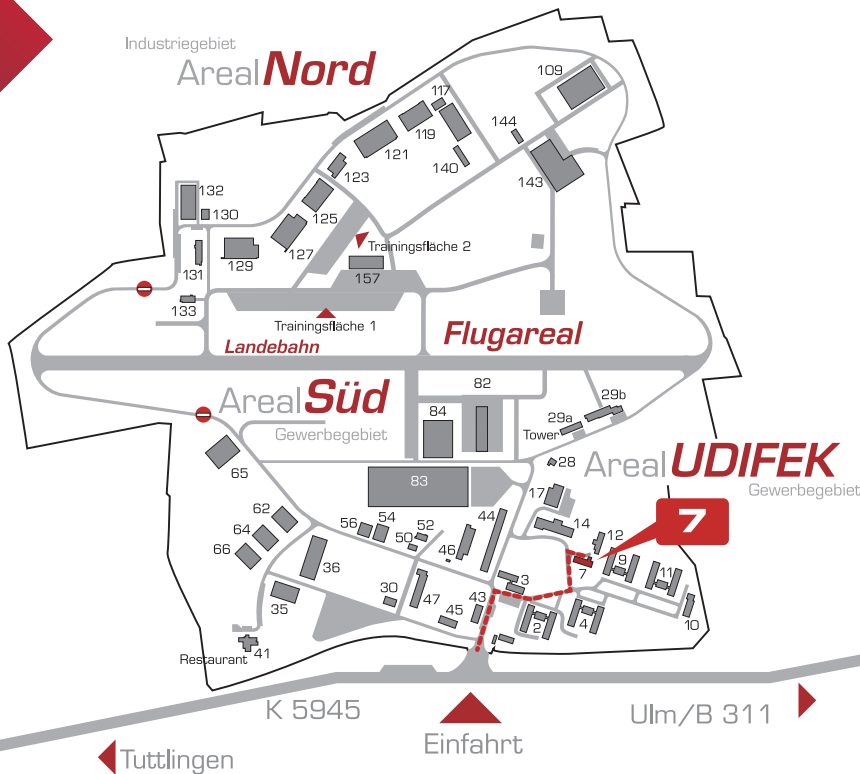

Denk mit! Kindertagesstätte

take-off
GewerbePark
TUTTLINGEN | NEUHAUSEN OB ECK

Denk mit! Kindertagesstätte

take-off GewerbePark 7
D-78579 Neuhausen ob Eck

Karin Bader
Tannenstraße 10
82223 Eichenau

Flugplatz EDSN Neuhausen ob Eck
Flugplatzbezugspunkt: N 47°58'35" E 08°54'14"