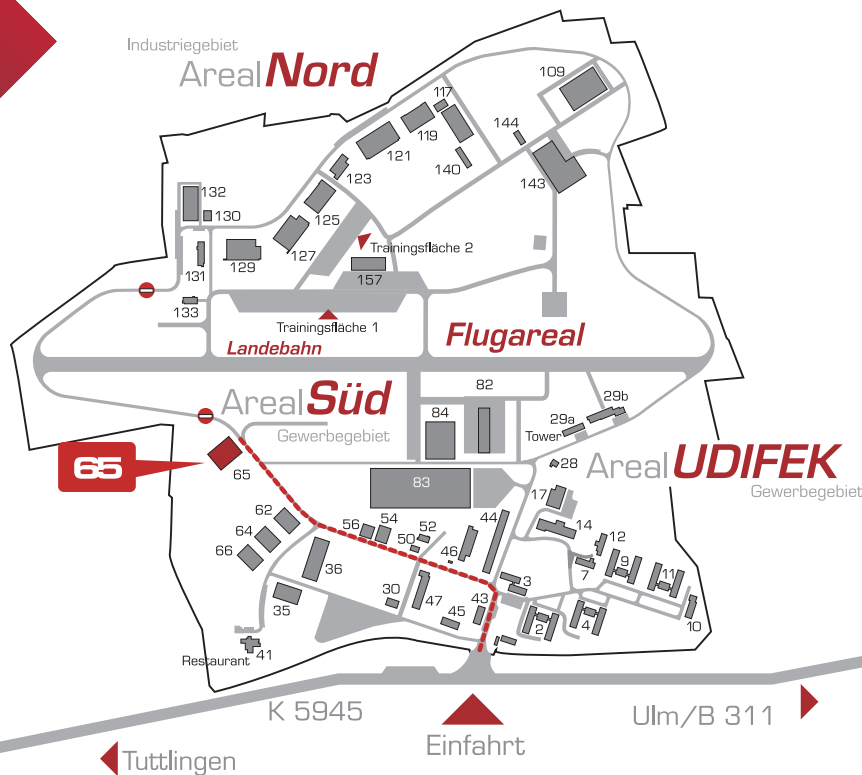

Denzel Medizintechnik

take-off
GewerbePark
TUTTLINGEN | NEUHAUSEN OB ECK

Denzel Medizintechnik

take-off GewerbePark 65
D-78579 Neuhausen ob Eck

Tel. +49 7467 / 9112-0
Fax +49 7467 / 9112-2
info@denzel.com
www.denzel.de

Flugplatz EDSN Neuhausen ob Eck
Flugplatzbezugspunkt: N 47°58'35" E 08°54'14"