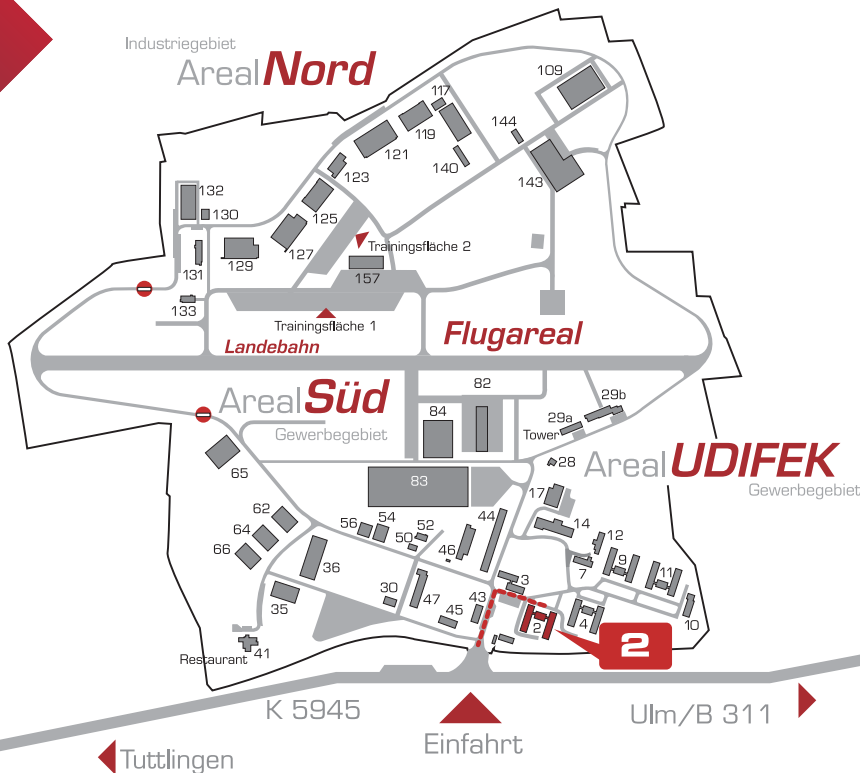

**Dipl.-Ing. Salzmann GbR**

**take-off**  
GewerbePark  
TUTTLINGEN | NEUHAUSEN OB ECK

**Dipl.-Ing. Salzmann GbR**

take-off GewerbePark 2  
D-78579 Neuhausen ob Eck

Tel. +49 7467 / 94928-0  
Fax +49 7467 / 94928-20  
info@ib-salzmann.de  
www.ib-salzmann.de

Flugplatz EDSN Neuhausen ob Eck  
Flugplatzbezugspunkt: N 47°58'35" E 08°54'14"