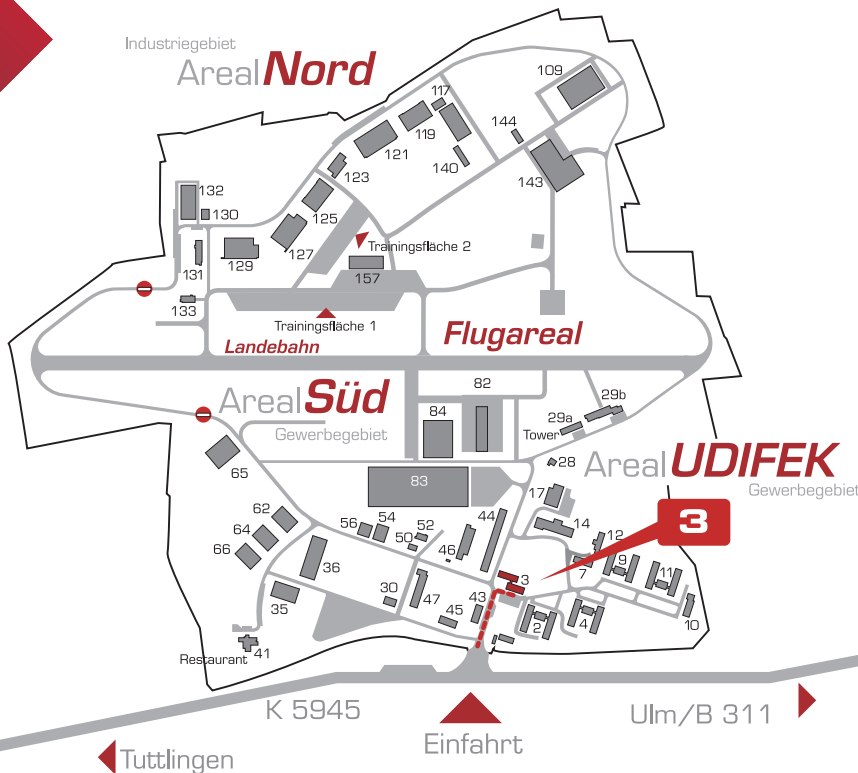

Flugplatz EDSN Neuhausen ob Eck
Flugplatzbezugspunkt: N 47°58'35" E 08°54'14"