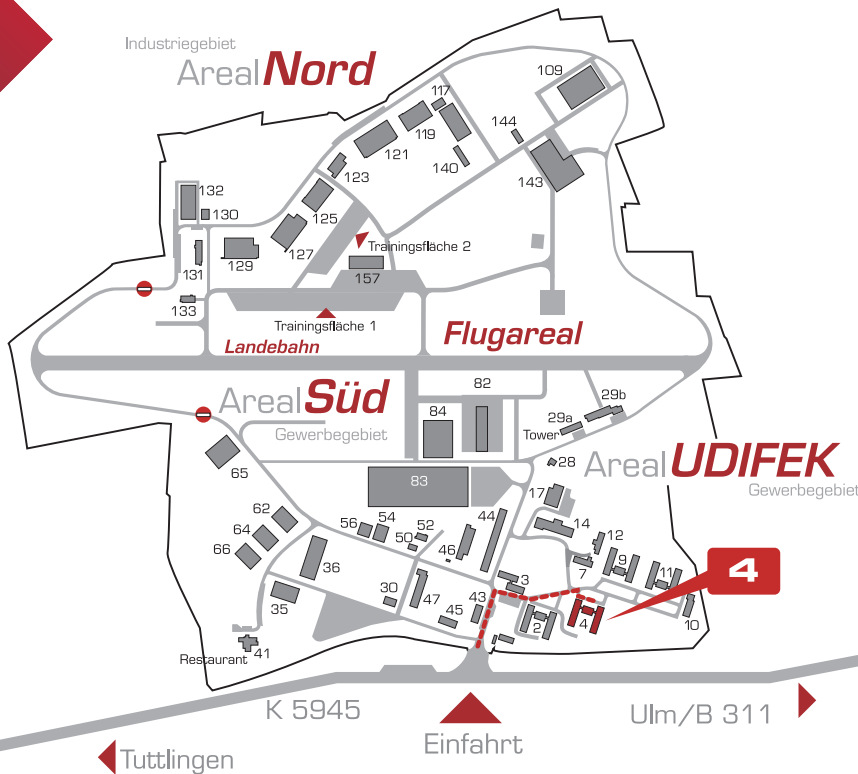

Ingenieurteam Rieber GmbH

take-off
GewerbePark
TUTTLINGEN | NEUHAUSEN OB ECK

Ingenieurteam Rieber GmbH

take-off GewerbePark 4
D-78579 Neuhausen ob Eck

Tel. +49 7467 / 9499-0
Fax +49 7467 / 9499-79
info@itr-rieber.de
www.itr-rieber.de

Flugplatz EDSN Neuhausen ob Eck
Flugplatzbezugspunkt: N 47°58'35" E 08°54'14"