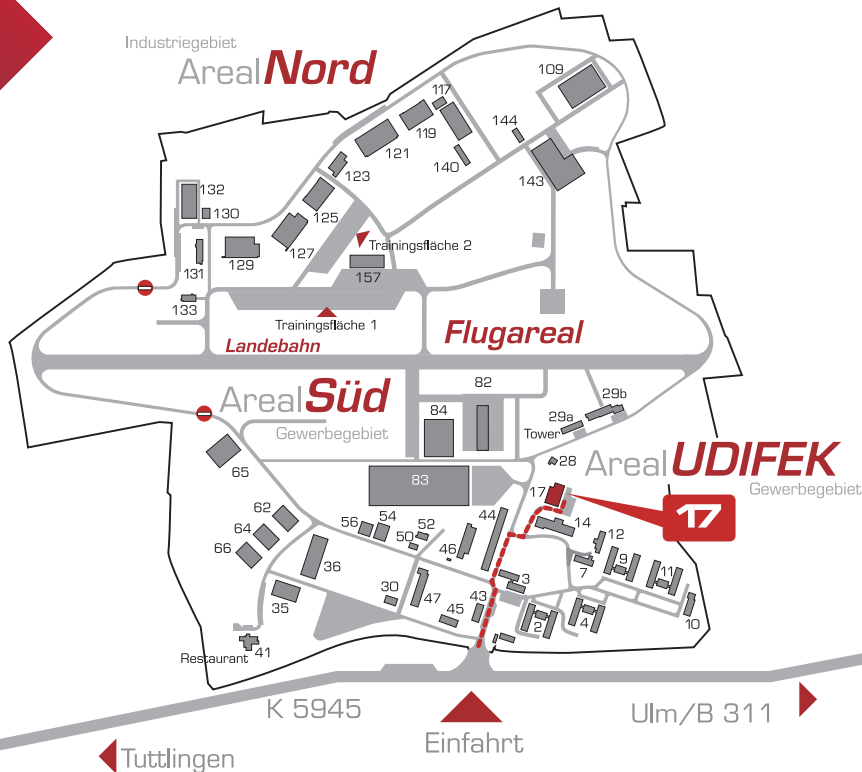

ALTKOTEC GmbH

take-off
GewerbePark
TUTTLINGEN | NEUHAUSEN OB ECK

ALTKOTEC GmbH

take-off GewerbePark 17
D-78579 Neuhausen ob Eck

Tel. +49 7467 / 9493-88
Fax +49 7467 / 9493-55
info@altkotec.com

Flugplatz EDSN Neuhausen ob Eck
Flugplatzbezugspunkt: N 47°58'35" E 08°54'14"