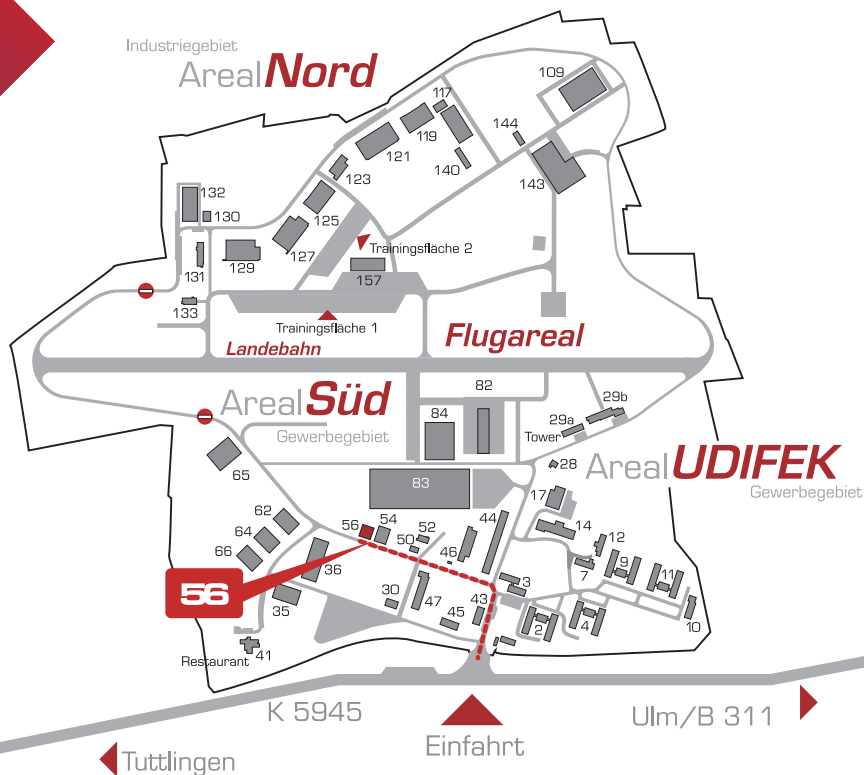

Lang Metalltechnik

take-off
GewerbePark
TUTTLINGEN | NEUHAUSEN OB ECK

Lang Metalltechnik

take-off GewerbePark 56
D-78579 Neuhausen ob Eck

Tel. +49 7463 / 838883
+49 7467 / 9451-00
Fax +49 7467 / 9451-11
FD.lang@t-online.de

Flugplatz EDSN Neuhausen ob Eck
Flugplatzbezugspunkt: N 47°58'35" E 08°54'14"