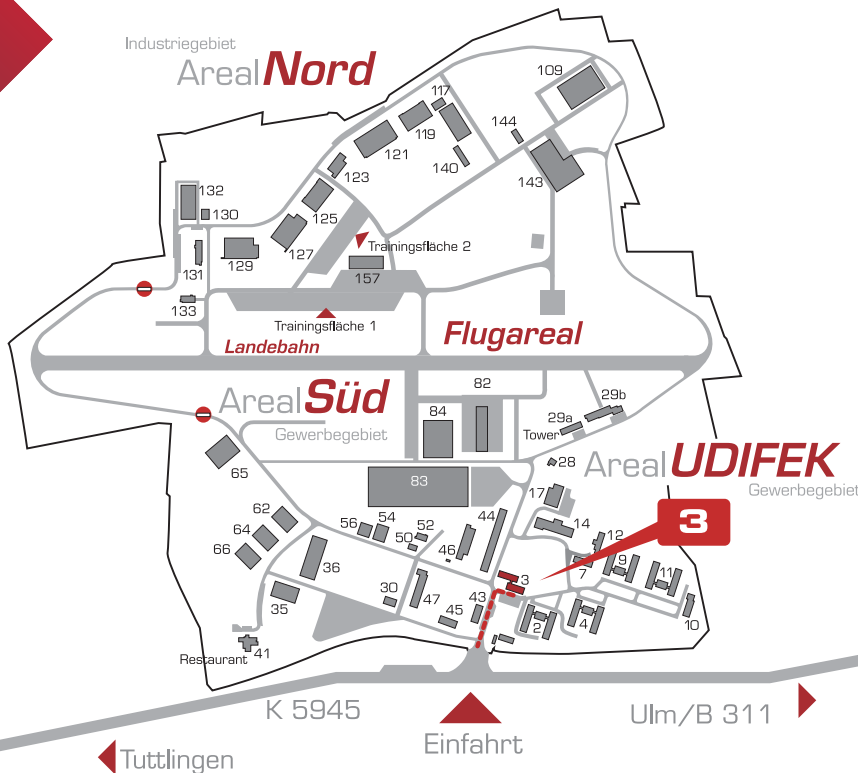

Logopädische Praxis Angela Küttner

take-off
GewerbePark
TUTTLINGEN | NEUHAUSEN OB ECK

Logopädische Praxis Angela Küttner

take-off GewerbePark 3
D-78579 Neuhausen ob Eck

Tel. +49 7467 / 910514-4
Fax +49 7467 / 910514-5
logo-kuettner@t-online.de

Flugplatz EDSN Neuhausen ob Eck
Flugplatzbezugspunkt: N 47°58'35" E 08°54'14"