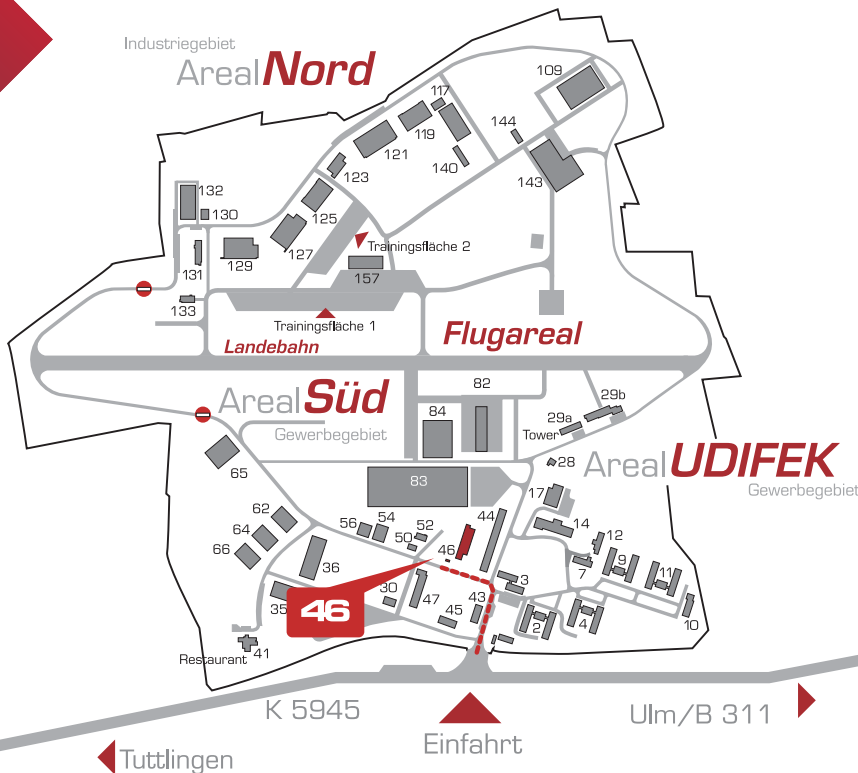

mtp medical technical promotion gmbh

take-off
GewerbePark
TUTTLINGEN | NEUHAUSEN OB ECK

**mtp medical technical
promotion gmbh**

take-off GewerbePark 46
D-78579 Neuhausen ob Eck

Tel. +49 7467 / 94504-0
Fax +49 7467 / 94504-99
info@mtp-tut.de
www.mtp-tut.de

Flugplatz EDSN Neuhausen ob Eck
Flugplatzbezugspunkt: N 47°58'35" E 08°54'14"