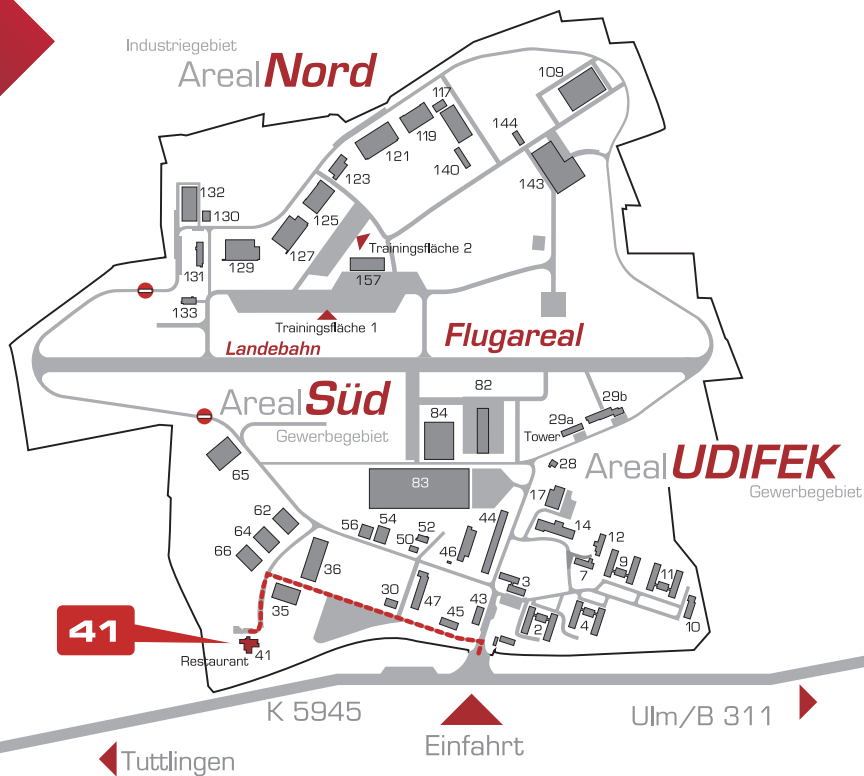

Park-Restaurant

take-off
GewerbePark
TUTTLINGEN | NEUHAUSEN OB ECK

Park-Restaurant

Inhaber Vinzenz Plötz
take-off GewerbePark 41
D-78579 Neuhausen ob Eck

Tel. +49 7467 / 9100-28
Fax +49 7467 / 9100-22
park-restaurant-neuhausen@t-online.de

Flugplatz EDSN Neuhausen ob Eck
Flugplatzbezugspunkt: N 47°58'35" E 08°54'14"