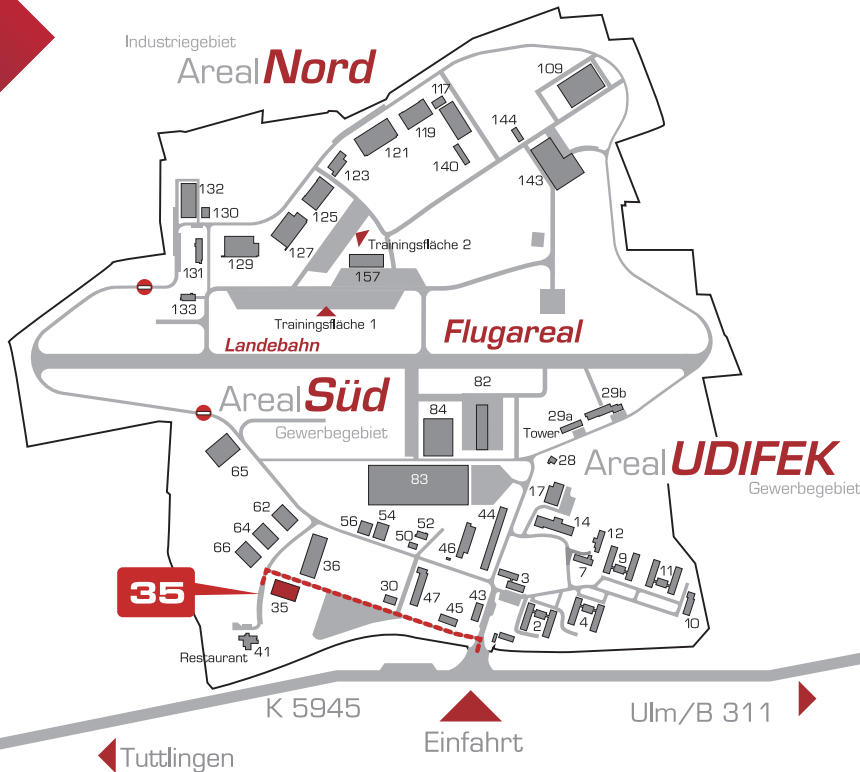

Pepperl + Fuchs

take-off
GewerbePark
TUTTLINGEN | NEUHAUSEN OB ECK

Pepperl + Fuchs

take-off GewerbePark 35
D-78579 Neuhausen ob Eck

Tel. +49 7467 / 94980
info@de.pepperl-fuchs.com
www.pepperl-fuchs.de

Flugplatz EDSN Neuhausen ob Eck
Flugplatzbezugspunkt: N 47°58'35" E 08°54'14"