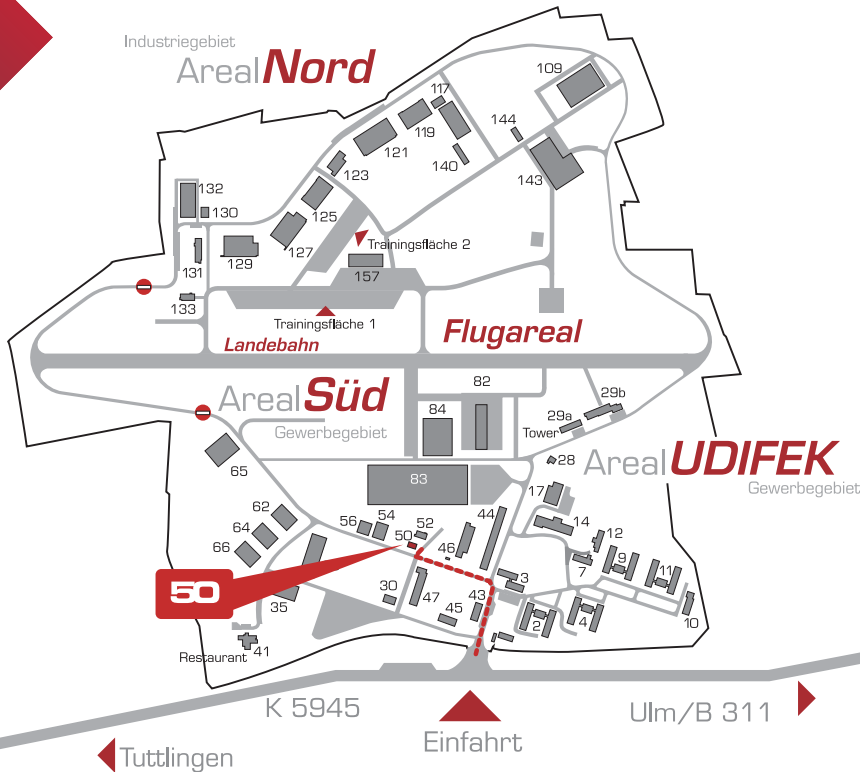

Rajcevic, Slavko

take-off
GewerbePark
TUTTLINGEN | NEUHAUSEN OB ECK

Rajcevic, Slavko

take-off GewerbePark 50
D-78579 Neuhausen ob Eck

Tel. +49 7467 / 947684
slavko.rajcevic@web.de

Flugplatz EDSN Neuhausen ob Eck
Flugplatzbezugspunkt: N 47°58'35" E 08°54'14"