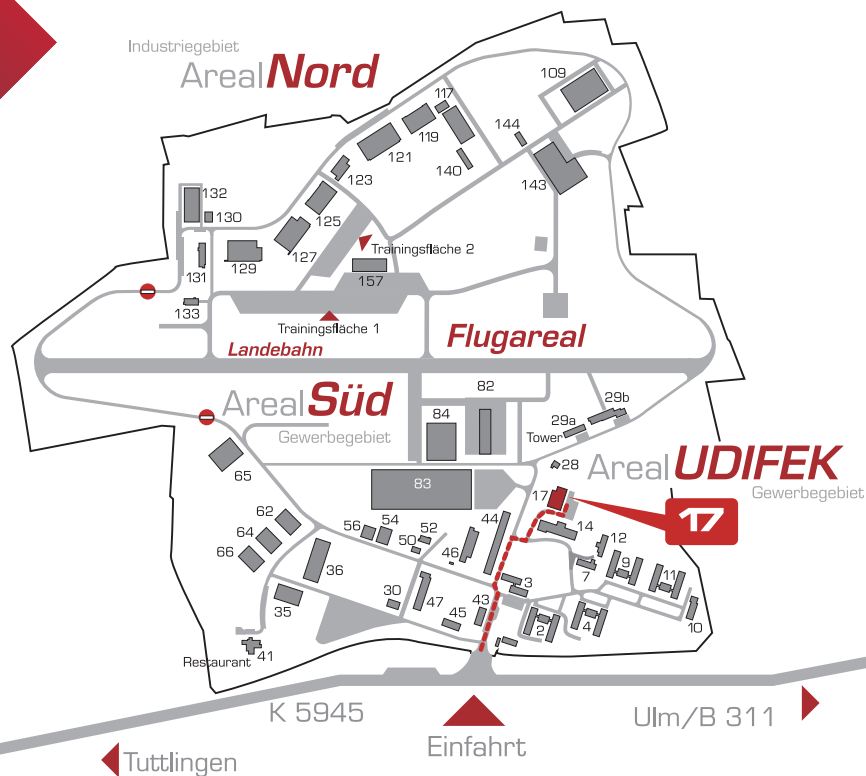

Schäfer Beschriftungen

take-off
GewerbePark
TUTTLINGEN | NEUHAUSEN OB ECK

Schäfer Beschriftungen

Ingo Schäfer
take-off GewerbePark 17
D-78579 Neuhausen ob Eck

Tel. +49 7467 / 91081-1
Fax +49 7467 / 91081-2
info@s-of-t.de

Flugplatz EDSN Neuhausen ob Eck
Flugplatzbezugspunkt: N 47°58'35" E 08°54'14"