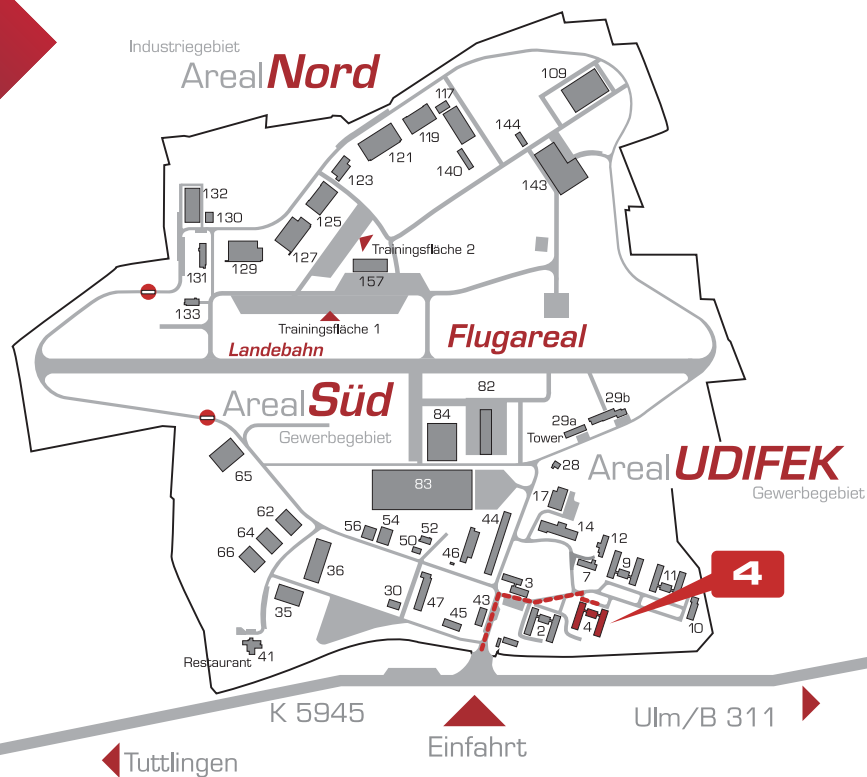

# Securos Europe GmbH

**take-off**  
GewerbePark  
TUTTLINGEN | NEUHAUSEN OB ECK

## Securos Europe GmbH

take-off GewerbePark 4  
D-78579 Neuhausen ob Eck

Tel. +49 7467 / 94765-0  
Fax +49 7467 / 94765-2  
info@securos-europe.eu  
www.securos-europe.eu

Flugplatz EDSN Neuhausen ob Eck  
Flugplatzbezugspunkt: N 47°58'35" E 08°54'14"