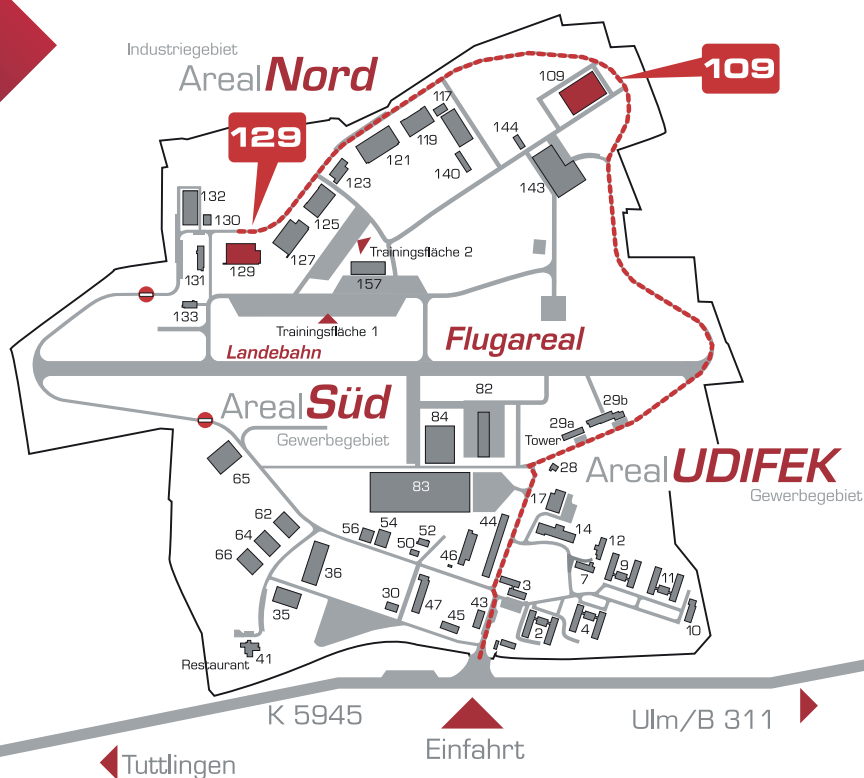

# SHW Automotive GmbH, Werk Neuhausen

**take-off**  
GewerbePark  
TUTTLINGEN | NEUHAUSEN OB ECK

## SHW Automotive GmbH Werk Neuhausen

take-off GewerbePark 109  
D-78579 Neuhausen ob Eck

Tel. +49 7461 / 1790-60  
Fax +49 7461 / 1790-281  
infolu@shw.de

Flugplatz EDSN Neuhausen ob Eck  
Flugplatzbezugspunkt: N 47°58'35" E 08°54'14"