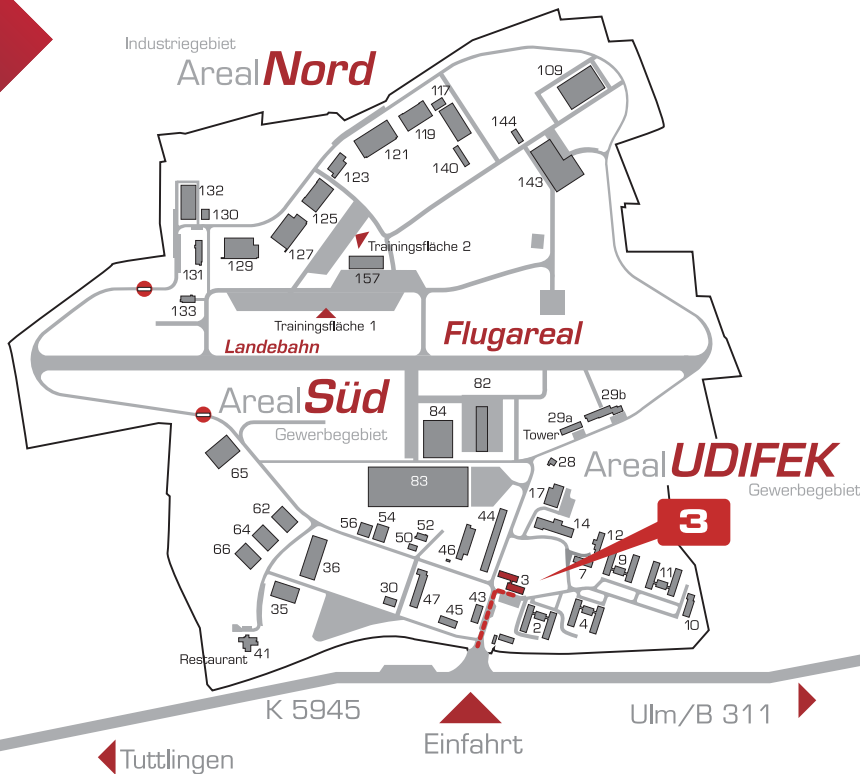

V-Art Werbedesign

take-off
GewerbePark
TUTTLINGEN | NEUHAUSEN OB ECK

V-Art Werbedesign

take-off GewerbePark 3
R 120 - 121
D-78579 Neuhausen ob Eck

Tel. +49 7467 / 949064
js@v-art.de
www.v-art.de

Flugplatz EDSN Neuhausen ob Eck
Flugplatzbezugspunkt: N 47°58'35" E 08°54'14"