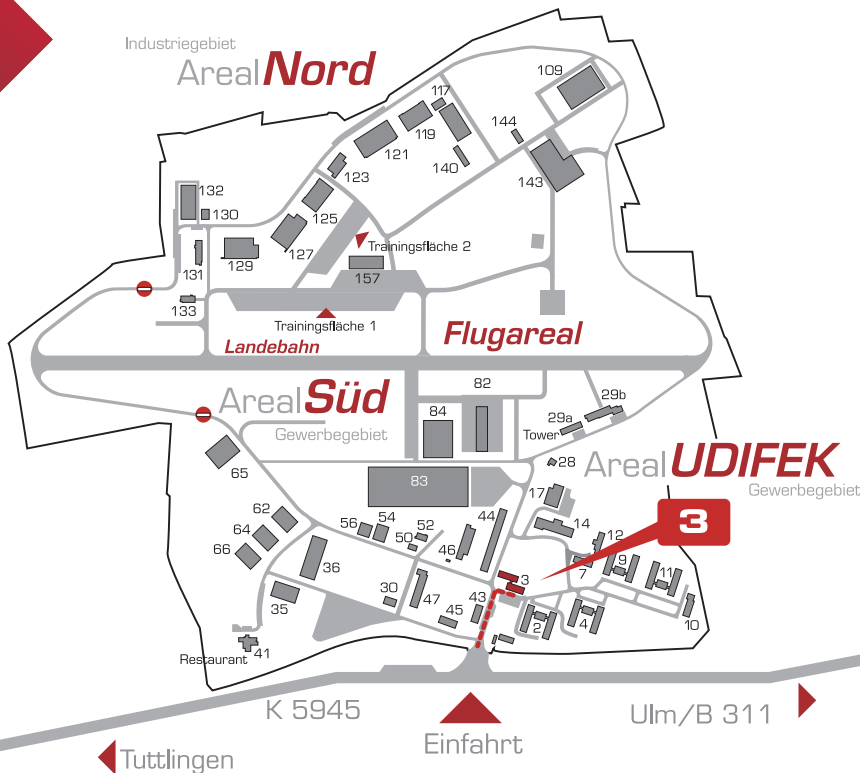

Jürgen Will, QM-Beratung

take-off
GewerbePark
TUTTLINGEN | NEUHAUSEN OB ECK

Jürgen Will QM-Beratung

take-off GewerbePark 3
R 105
D-78579 Neuhausen ob Eck

Tel. +49 7467 / 9490-58
Fax +49 7467 / 9490-59
juergenwill@t-online.de
www.qm-beratung.de

Flugplatz EDSN Neuhausen ob Eck
Flugplatzbezugspunkt: N 47°58'35" E 08°54'14"