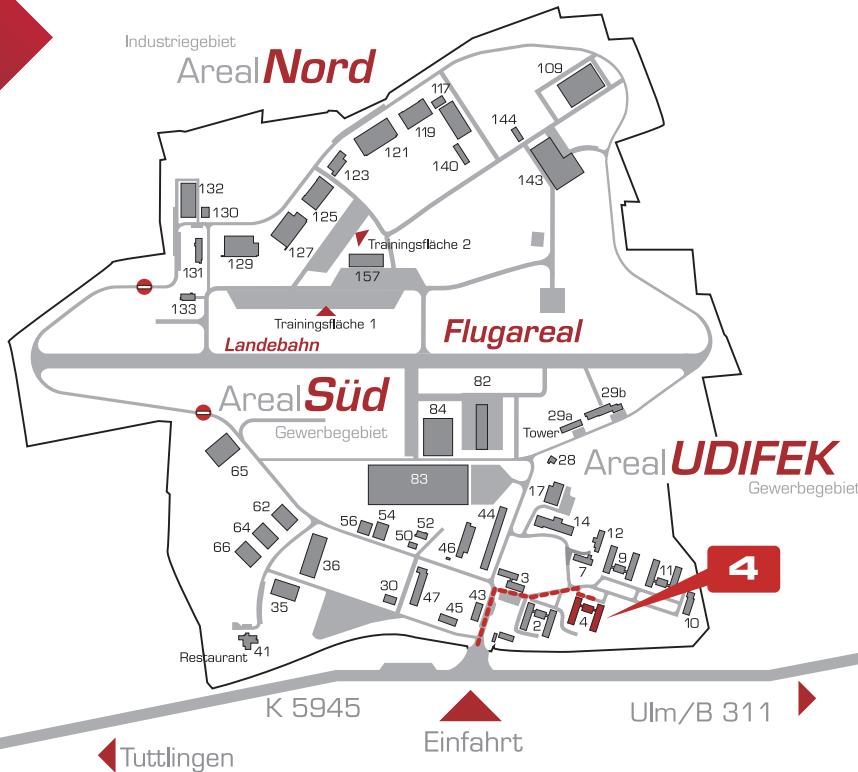

Willemin-Macodel GmbH

take-off
GewerbePark
TUTTLINGEN | NEUHAUSEN OB ECK

Willemin-Macodel GmbH

take-off GewerbePark 4
D-78579 Neuhausen ob Eck

Tel. +49 7467 / 910514-0

Fax +49 7467 / 910514-8

service.deutschland@willemin-macodel.com

www.willemin-macodel.com

Flugplatz EDSN Neuhausen ob Eck

Flugplatzbezugspunkt: N 47°58'35" E 08°54'14"