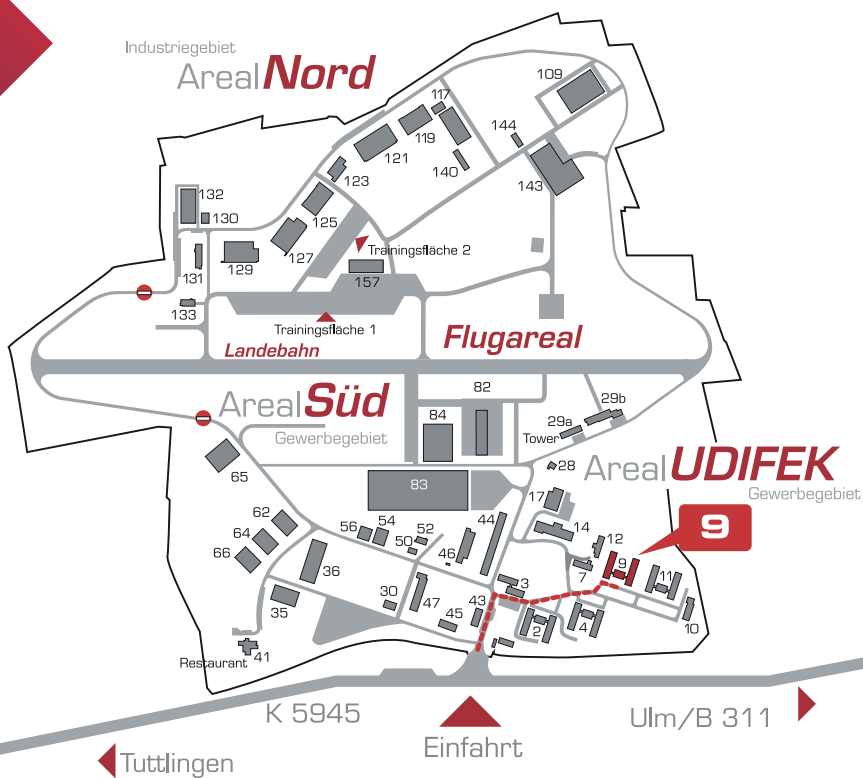

Avellanus med GmbH

take-off
GewerbePark
TUTTLINGEN | NEUHAUSEN OB ECK

Avellanus med GmbH

take-off GewerbePark 9
D-78579 Neuhausen ob Eck

Tel. +49 7467 / 94514-70
Fax +49 7467 / 94514-90
us@avellanus.com
www.avellanus.com

Flugplatz EDSN Neuhausen ob Eck
Flugplatzbezugspunkt: N 47°58'35" E 08°54'14"